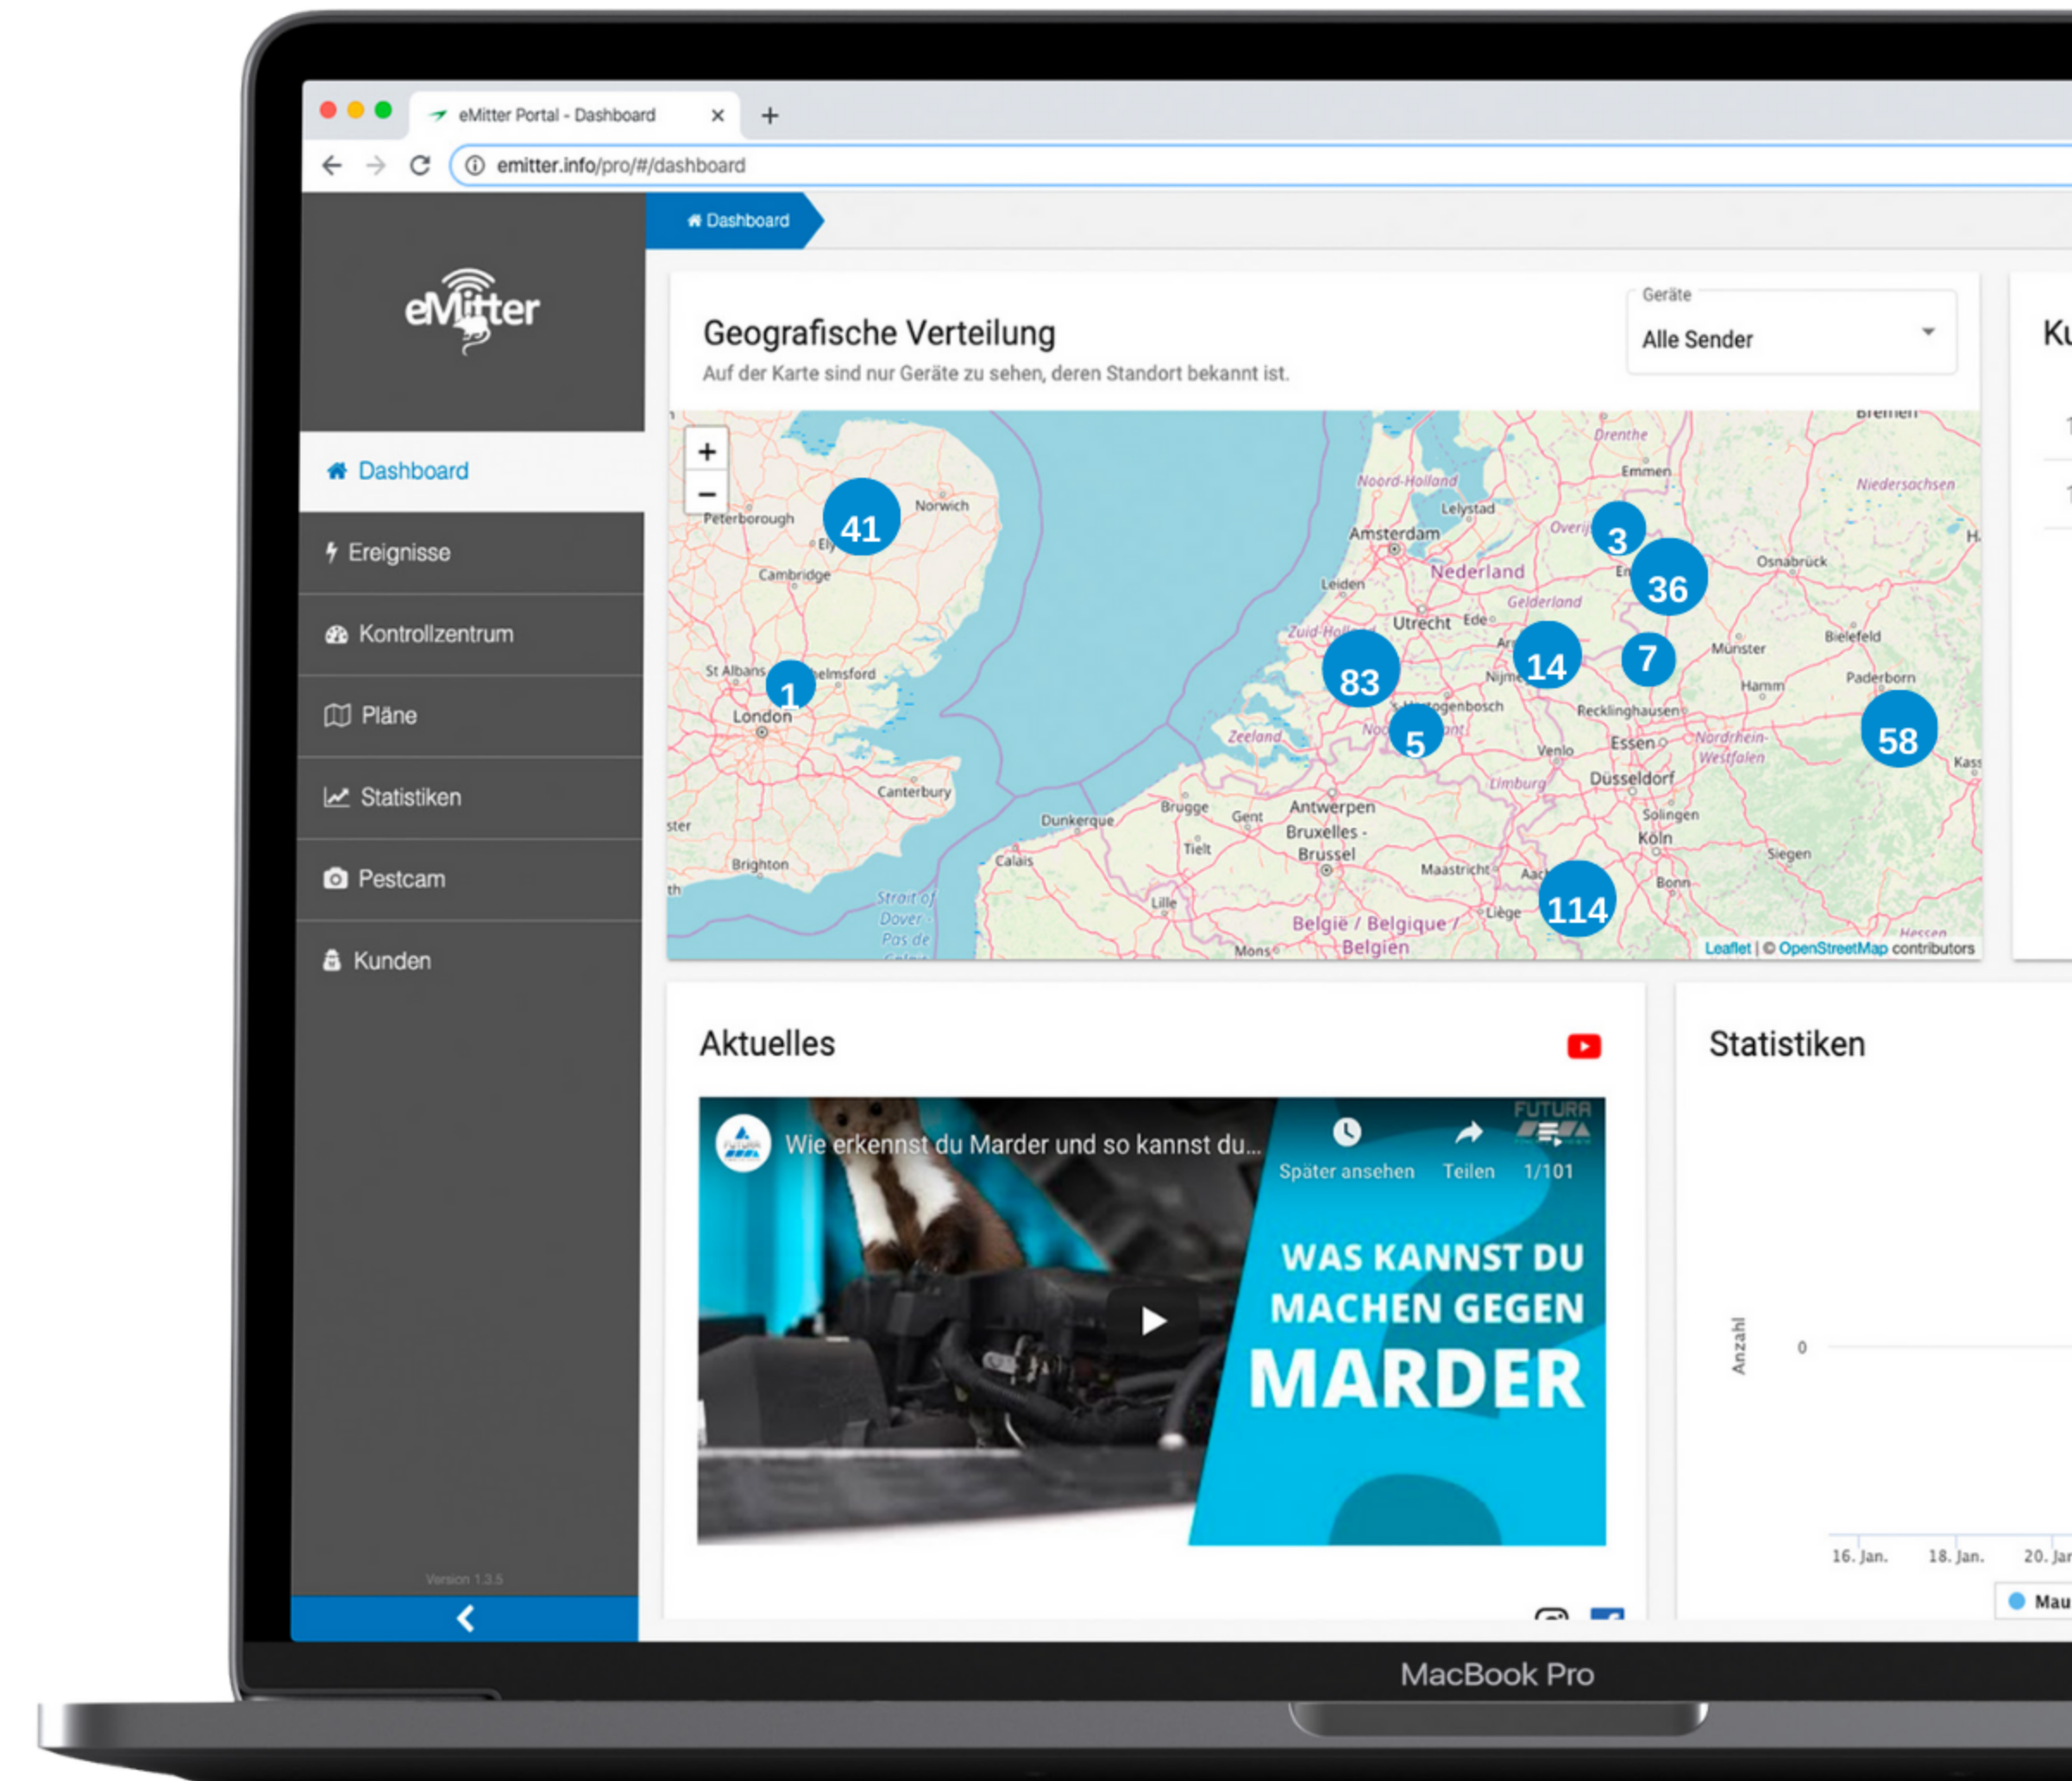

Die Macht des Wissens

Fallen teilen automatisch ihre Standorte

Selbst auf den größten Produktionsanlagen behalten Sie den Überblick und dank unserer Heatmap sehen Sie direkt wo Sie Mäuse fangen und wo nicht für IPM Aktionen.

Schnittstelle zu führenden IoT Partnern

Seit über 10 Jahren arbeiten wir mit führenden Unternehmen für Schädlingsbekämpfungs-Doku wie PestScan, Hygitec, Nector und weiteren. Ebenso können wir direkt mit Ihren Systemen arbeiten und eine Schnittstelle mit wenig Aufwand in Ihre IT aufbauen.

Alles auf einen Blick

- Statistiken und Bilder der Fänge
- Akkukapazität in %, Netzqualität in %
- einfache Verwaltung von Tausenden von Fallen
- Benutzerverwaltung (Kunde, SBK etc.)