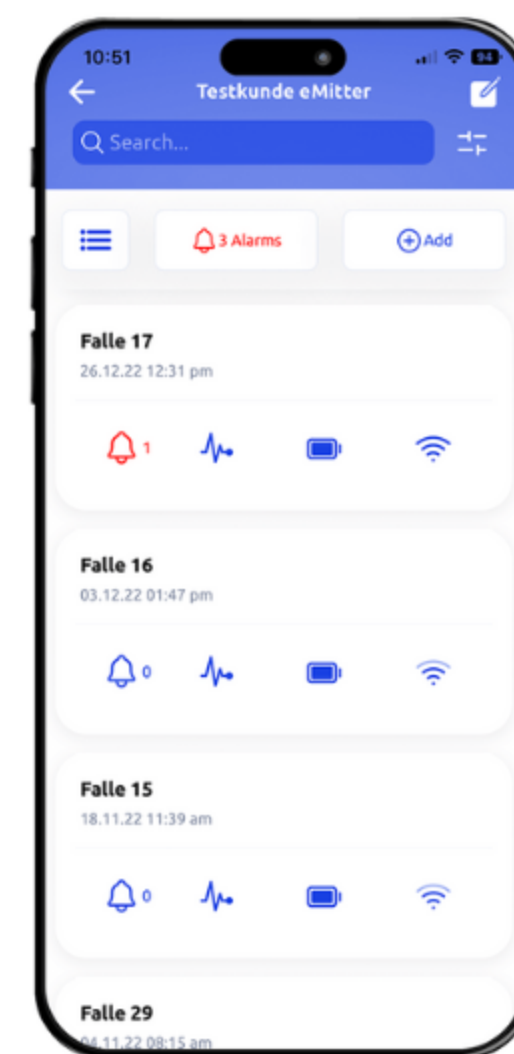

DIRECT 2.0

Funkstandard 4G (NB-IoT & CAT-M1)

Batterielaufzeit 5-6 Jahre

Antenne befindet sich auf der Platine,
geschützt vor äußeren Einflüssen

Robustes, neu überarbeitetes graues Kunststoffgehäuse

DIRECT

Funkstandard 2G

Batterielaufzeit 2-3 Jahre

„externe“ Antenne

Blaues Kunststoffgehäuse

eMitter® App

Anlegen und verwalten

Emails, Push-Nachrichten auf die Apple und Android eMitter App sind kostenfrei sowie unser Web-Login oder API Schnittstellen direkt zu Ihrer oder anderen Softwaresystemen.

Überblick

Die Stati aller Fallen sind als Preview in der App sichtbar, aber auch als übersichtliche Kachel-Ansicht und unterscheiden zwischen: Fang, Leerfang, Bewegungsalarm und mehr.

Kontrolle

Beliebig viele Standorte und Nutzer, Heatmap Kartenfunktion, Email Nachrichten und mehr.

Live-Bilder

Hinterlegen Sie Standorte und Bilder von Fängen Online oder per App

Die Macht des Wissens

Fallen teilen automatisch ihre Standorte

Selbst auf den größten Produktionsanlagen behalten Sie den Überblick und dank unserer Heatmap sehen Sie direkt wo Sie Mäuse fangen und wo nicht für IPM Aktionen.