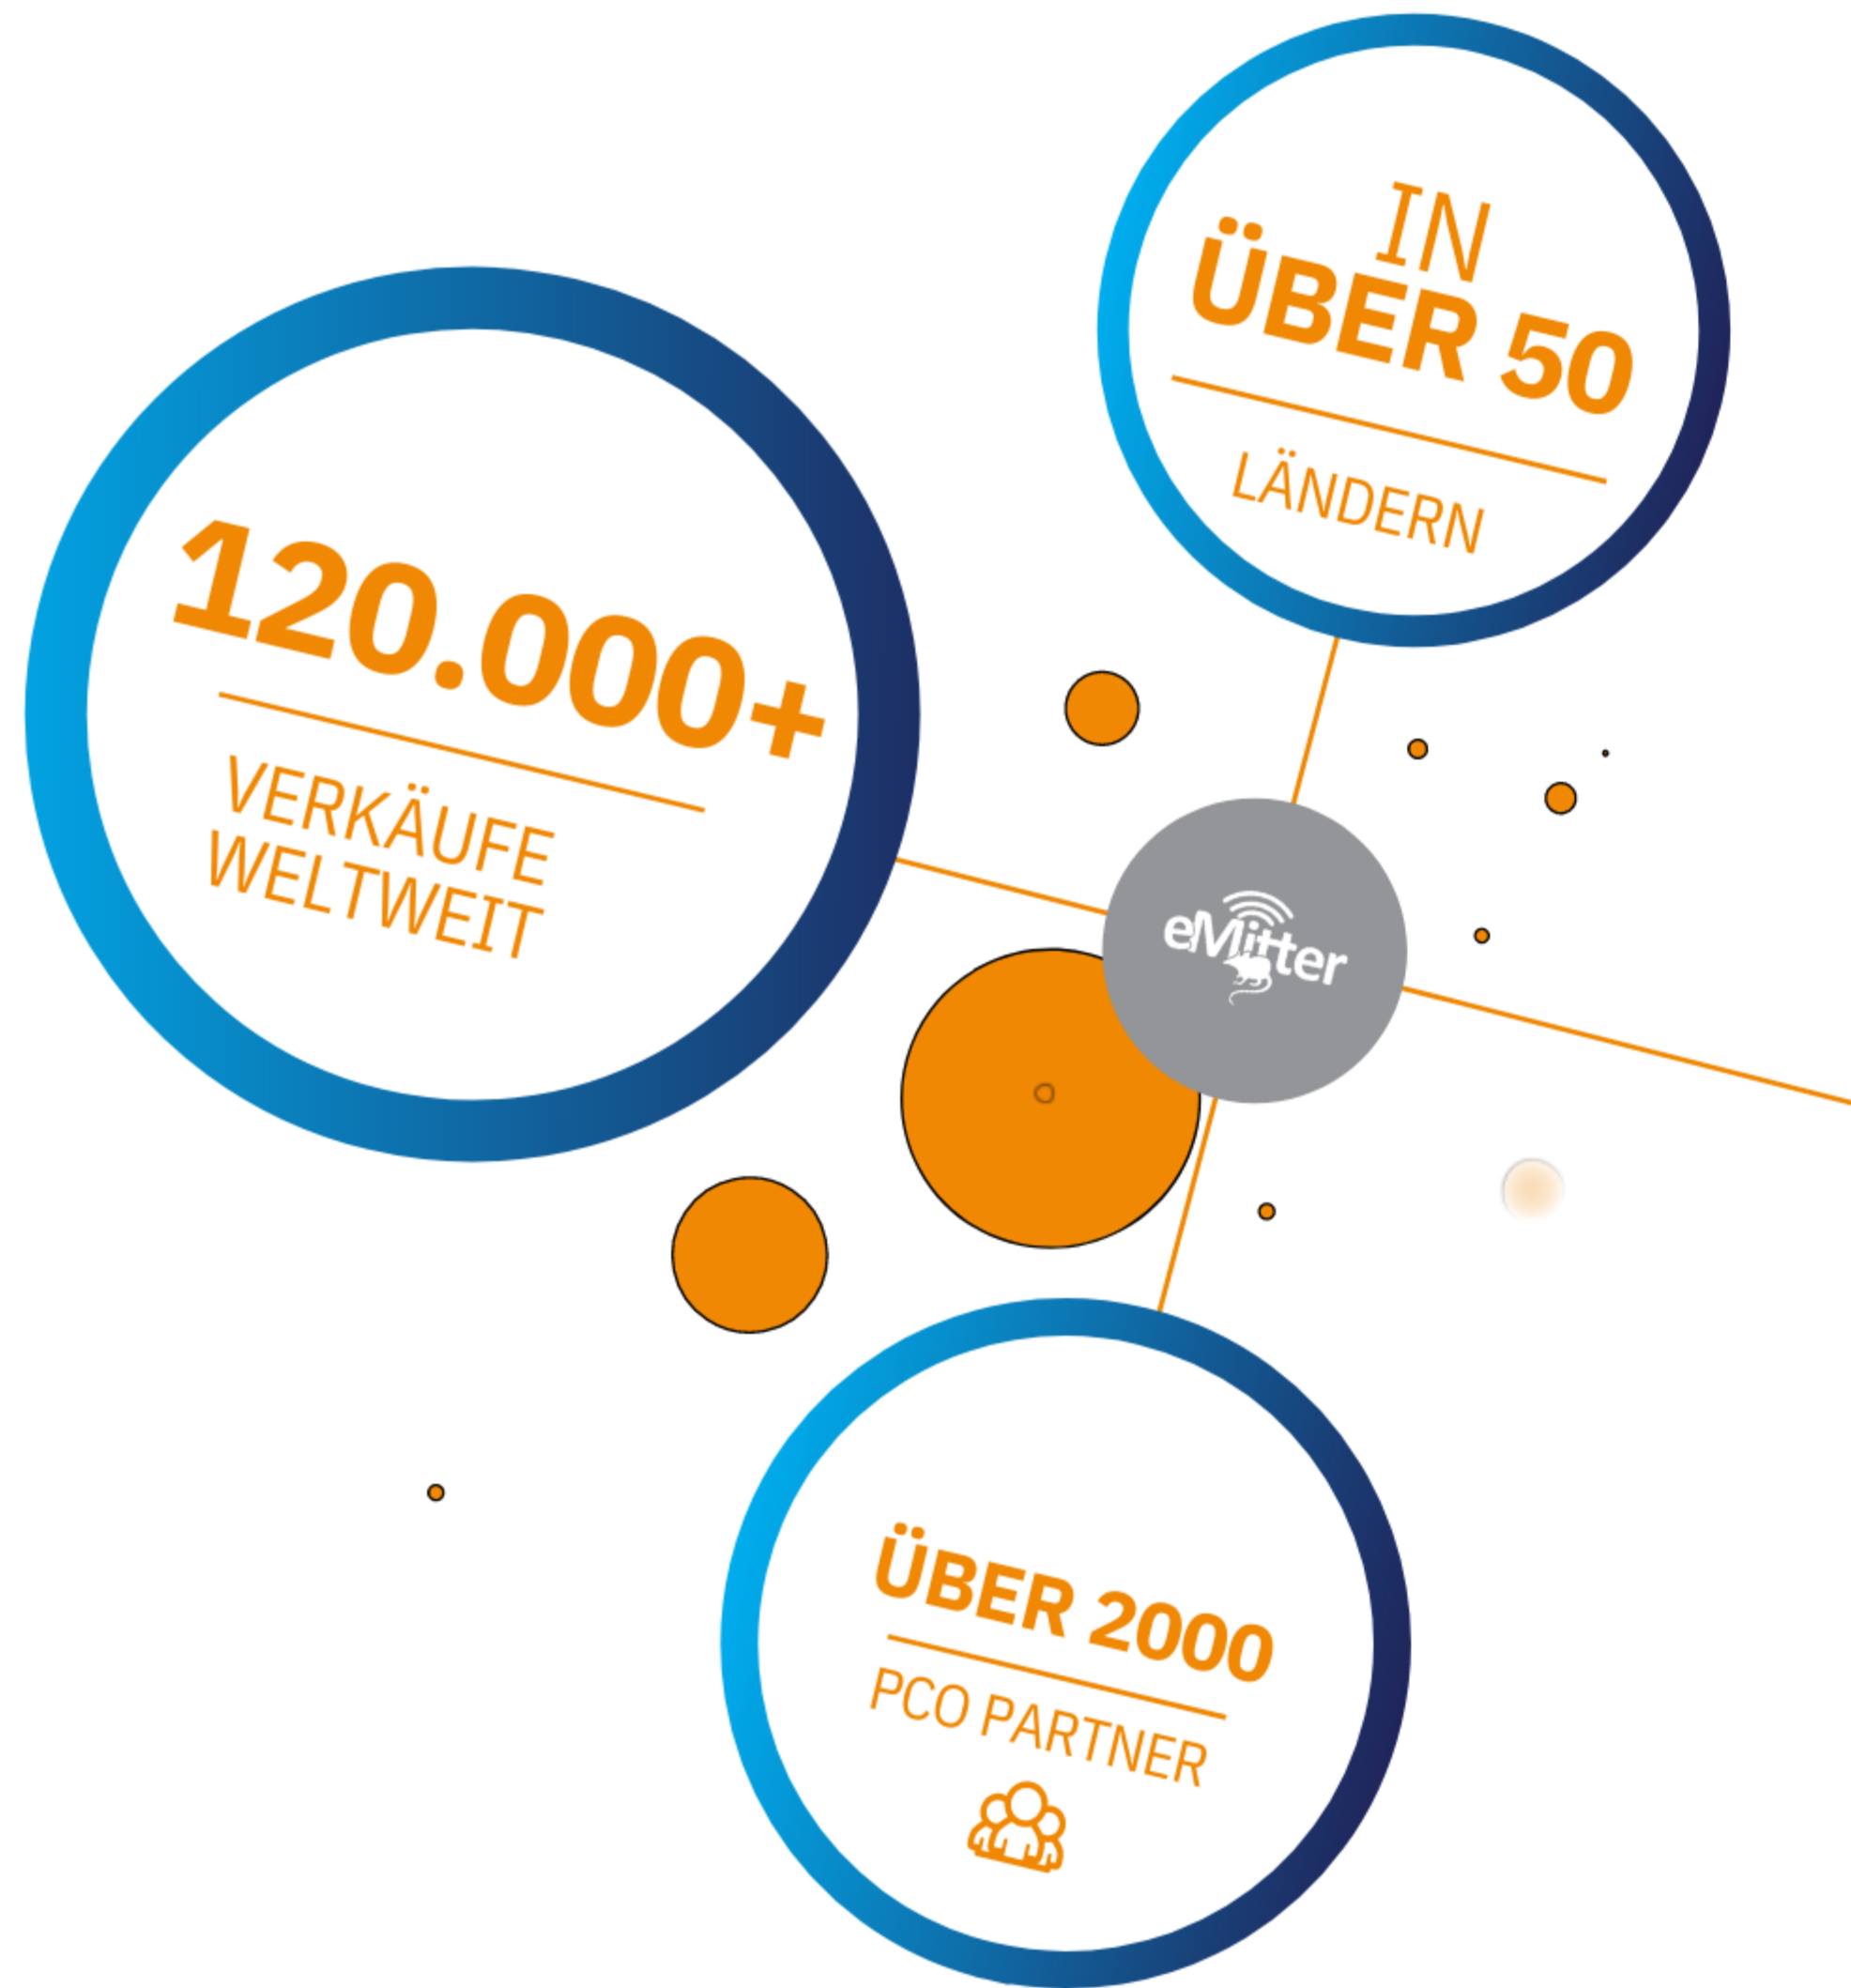

Schnittstelle zu führenden IoT Partnern

Seit über 10 Jahren arbeiten wir mit führenden Unternehmen für Schädlingsbekämpfungs-Doku wie PestScan, Hygitec, Nector und weiteren. Ebenso können wir direkt mit Ihren Systemen arbeiten und eine Schnittstelle mit wenig Aufwand in Ihre IT aufbauen.

Stationen

Passt in 6 von 10 Stationen gegen Ratten, kann aber auch ohne verwendet werden

Unendliche Optionen

Dies sind einzigartige, weiße Boxen, die bereits in Dubai im Einsatz sind

TAUSEND ZUFRIEDENE KUNDEN

Pionier der IoT-Technologie für die Schädlingsbekämpfung:

2006 haben wir die erste IoT-Mausefalle gebaut, seitdem haben wir Millionen von Euro in unser Unternehmen investiert und uns auf die digitale Zukunft der Schädlingsbekämpfung vorbereitet.