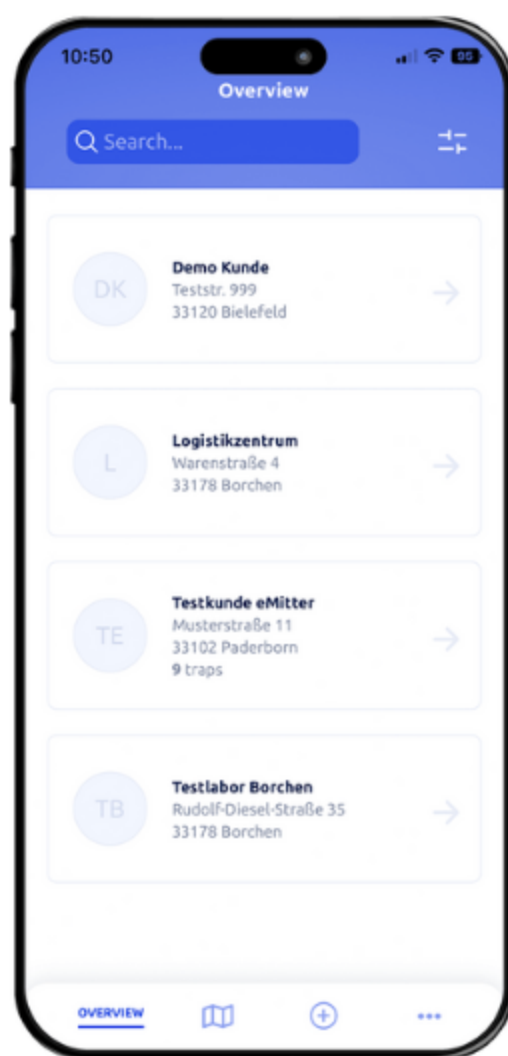

DIRECT 2.0

Funkstandard 4G (NB-IoT & CAT-M1)

Batterielaufzeit 5-6 Jahre

Antenne befindet sich auf der Platine,
geschützt vor äußeren Einflüssen

Robustes, neu überarbeitetes graues Kunststoffgehäuse

DIRECT

Funkstandard 2G

Batterielaufzeit 2-3 Jahre

„externe“ Antenne

Blaues Kunststoffgehäuse

eMitter® App

Anlegen und verwalten

Emails, Push-Nachrichten auf die Apple und Android eMitter App sind kostenfrei sowie unser Web-Login oder API Schnittstellen direkt zu Ihrer oder anderen Softwaresystemen.

Überblick

Die Stati aller Fallen sind als Preview in der App sichtbar, aber auch als übersichtliche Kachel-Ansicht und unterscheiden zwischen: Fang, Leerfang, Bewegungsalarm und mehr.

Kontrolle

Beliebig viele Standorte und Nutzer, Heatmap Kartenfunktion, Email Nachrichten und mehr.

Live-Bilder

Hinterlegen Sie Standorte und Bilder von Fängen Online oder per App

Die Macht des Wissens

Fallen teilen automatisch ihre Standorte

Selbst auf den größten Produktionsanlagen behalten Sie den Überblick und dank unserer Heatmap sehen Sie direkt wo Sie Mäuse fangen und wo nicht für IPM Aktionen.