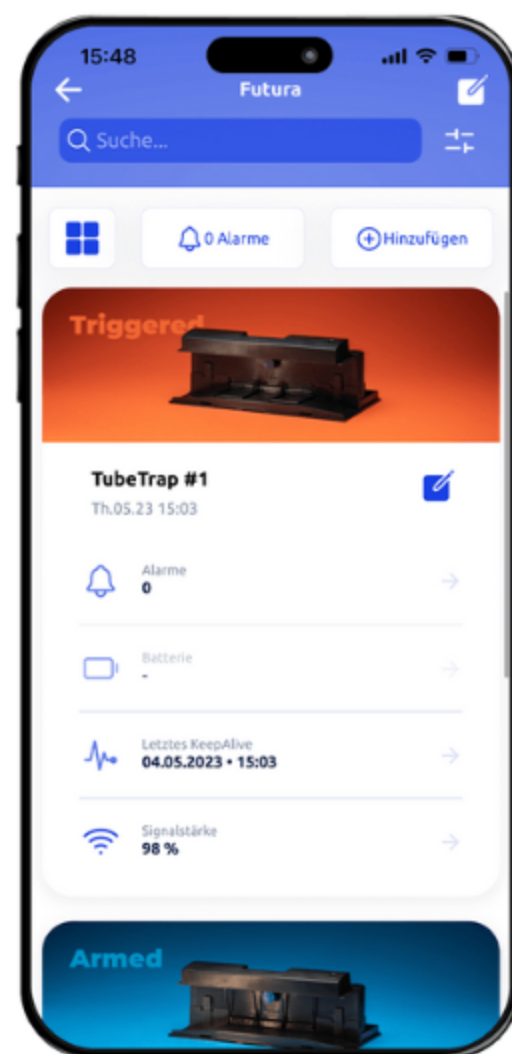

DIRECT 2.0

Funkstandard 4G (NB-IoT & CAT-M1)

Batterielaufzeit 5-6 Jahre

Antenne befindet sich auf der Platine,
geschützt vor äußeren Einflüssen

Robustes, neu überarbeitetes graues Kunststoffgehäuse

DIRECT

Funkstandard 2G

Batterielaufzeit 2-3 Jahre

„externe“ Antenne

Blaues Kunststoffgehäuse

eMitter® App

Anlegen und verwalten

Emails, Push-Nachrichten auf die Apple und Android eMitter App sind kostenfrei sowie unser Web-Login oder API Schnittstellen direkt zu Ihrer oder anderen Softwaresystemen.

Überblick

Die Stati aller Fallen sind als Preview in der App sichtbar, aber auch als übersichtliche Kachel-Ansicht und unterscheiden zwischen: Fang, Leerfang, Bewegungsalarm und mehr.

Kontrolle

Beliebig viele Standorte und Nutzer, Heatmap Kartenfunktion, Email Nachrichten und mehr.

Live-Bilder

Hinterlegen Sie Standorte und Bilder von Fängen Online oder per App

Die Macht des Wissens

Fallen teilen automatisch ihre Standorte

Selbst auf den größten Produktionsanlagen behalten Sie den Überblick und dank unserer Heatmap sehen Sie direkt wo Sie Mäuse fangen und wo nicht für IPM Aktionen.