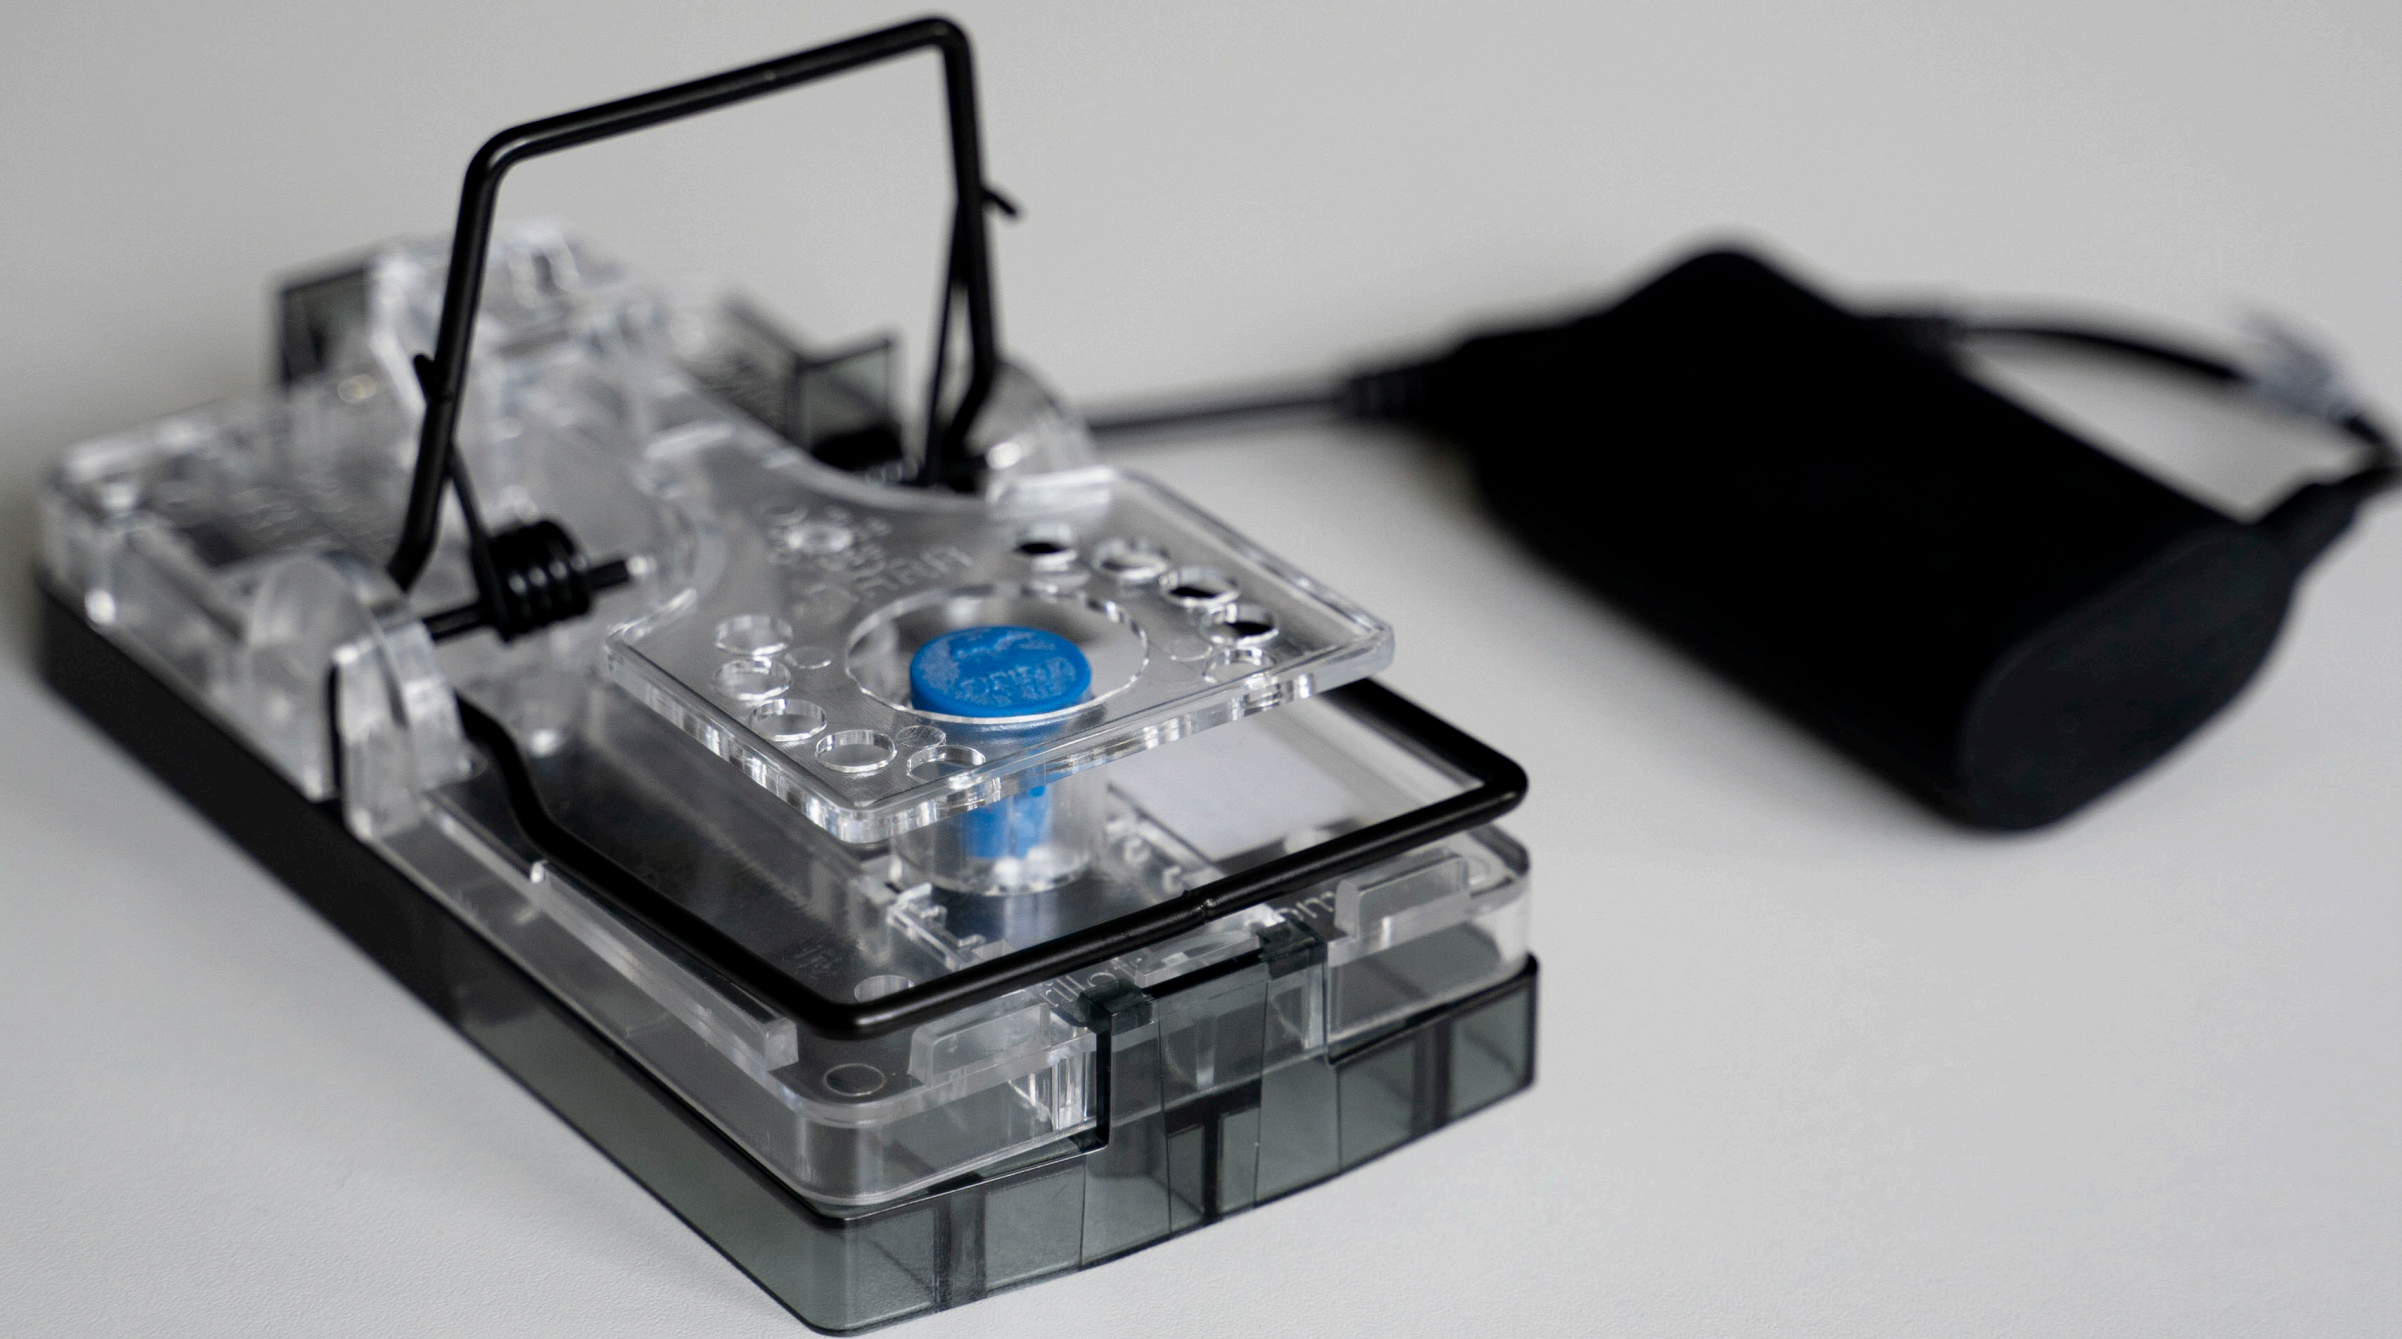

eMitter[®] Direct 2.0

Digitale Schädlingsbekämpfung

100% made in Germany

futura-germany.com

Die direkte Übertragung

Permanente Überwachung

Sendet sofort eine Nachricht, wenn ein Nager gefangen wurde.

Mit Catch / No-Catch Funktion

Einfaches SetUp

In wenigen Sekunden installiert und einsatzbereit.

Keine Infrastruktur erforderlich

Es werden keine Router, Repeater oder Gateways benötigt.

Weltweit einsetzbar

Besitzt eine integrierte SIM-Karte und sendet über die neusten Funkstandards NB-IoT und LTE-M (CAT-M1) Signale direkt an die eMitter[®] Cloud.

Gemacht für alle Szenarien

Der eMitter Direct 2.0 ist unsere Weiterentwicklung des eMitter Outdoor Direct und kommt mit verbesserter Funktechnologie wie NB-IoT und LTE-M (CAT-M1) entwickelt speziell für die Industrie.

Die gesamte Falle ist auf Basis höchster Qualitätsstandards entwickelt und produziert, sodass sie bei allen Wetterbedingungen rund um den Globus eingesetzt werden kann.

Gepaart mit unseren humanen Gorilla Trap erhalten Sie ein robustes und effektives Fangsystem für Ihre Schädlingsbekämpfung.