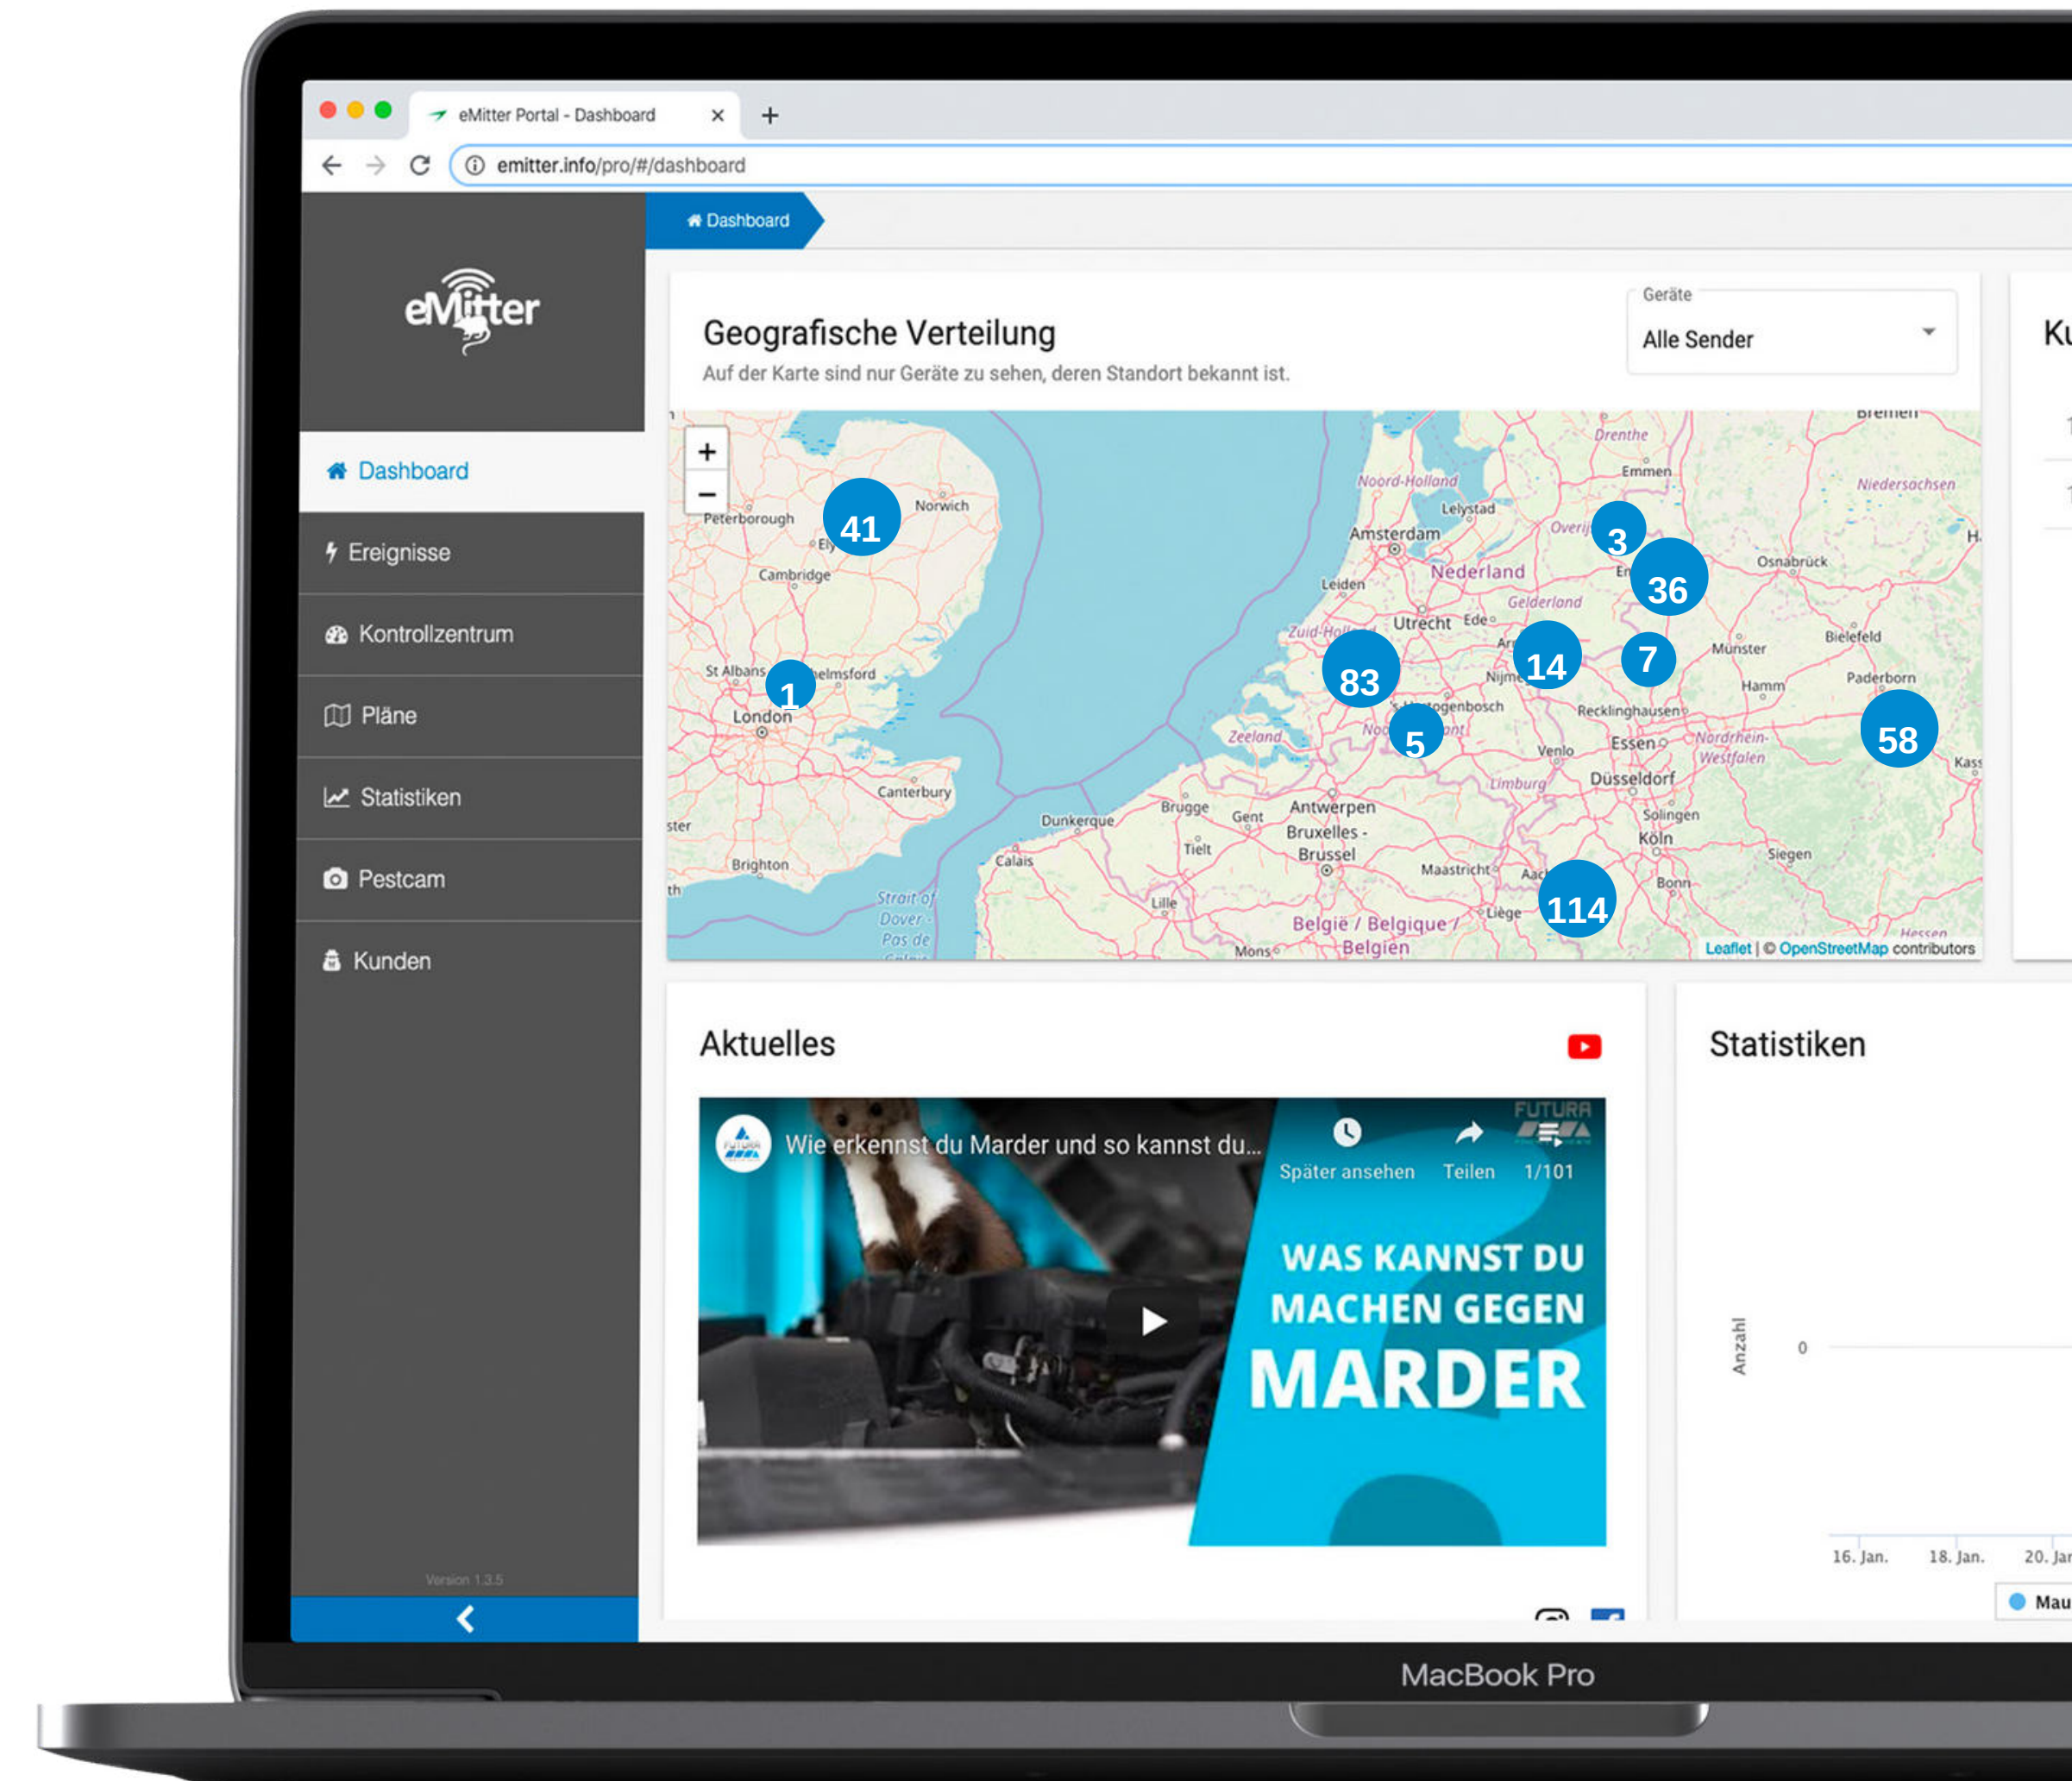

Die Macht des Wissens

Fallen teilen automatisch ihre Standorte

Selbst auf den größten Produktionsanlagen behalten Sie den Überblick und dank unserer Heatmap sehen Sie direkt wo Sie Mäuse fangen und wo nicht für IPM Aktionen.

Schnittstelle zu führenden IoT Partnern

Seit über 10 Jahren arbeiten wir mit führenden Unternehmen für Schädlingsbekämpfungs-Doku wie PestScan, Hygitec, Nector und weiteren. Ebenso können wir direkt mit Ihren Systemen arbeiten und eine Schnittstelle mit wenig Aufwand in Ihre IT aufbauen.

Alles auf einen Blick

- Statistiken und Bilder der Fänge
- Akkukapazität in %, Netzqualität in %
- einfache Verwaltung von Tausenden von Fallen
- Benutzerverwaltung (Kunde, SBK etc.)