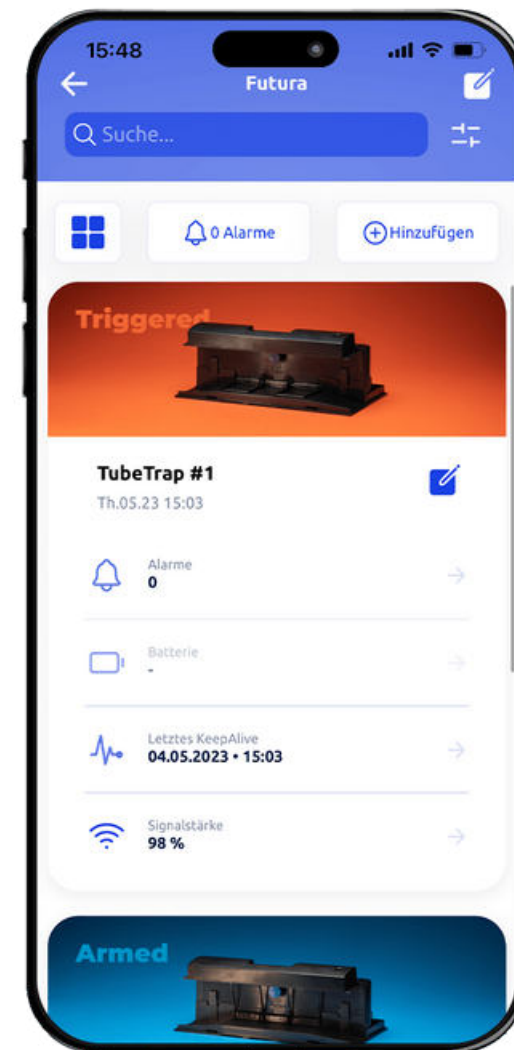

## Moderne Technologie

NB-IoT und Cat-M für die Signalübertragung durch feste Wände

**Fang- oder Leerfang-Unterscheidung  
sowie Bewegungsmelder in einem**

## Wechsel von Bewegungsmelder zu Fangen per Timer oder In-App Umstellung

- ✓ **Sehr hohe Fängigkeit dank  
barriere-freiem Tunneldesign**
- ✓ **Monitoring oder Fangen mit  
Timerfunktion. Per App oder Web  
einstellbar.**
- ✓ **Weekend-Modus:**  
Fallen können von "Fangen"  
umgestellt werden auf "Monitoring".  
Dann fängt die Tubetrap keine  
Mäuse mehr, zeichnet aber die  
Bewegung auf und teilt Ihnen diese  
mit. z.B. von Freitag 17h - Sonntag  
0:00 Uhr für TSchG konforme SBK.

# eMitter® App

## Überblick

Die Stati aller Fallen sind als Preview in der App sichtbar, aber auch als übersichtliche Kachel-Ansicht und unterscheiden zwischen: Fang, Leerfang, Bewegungsalarm und mehr.