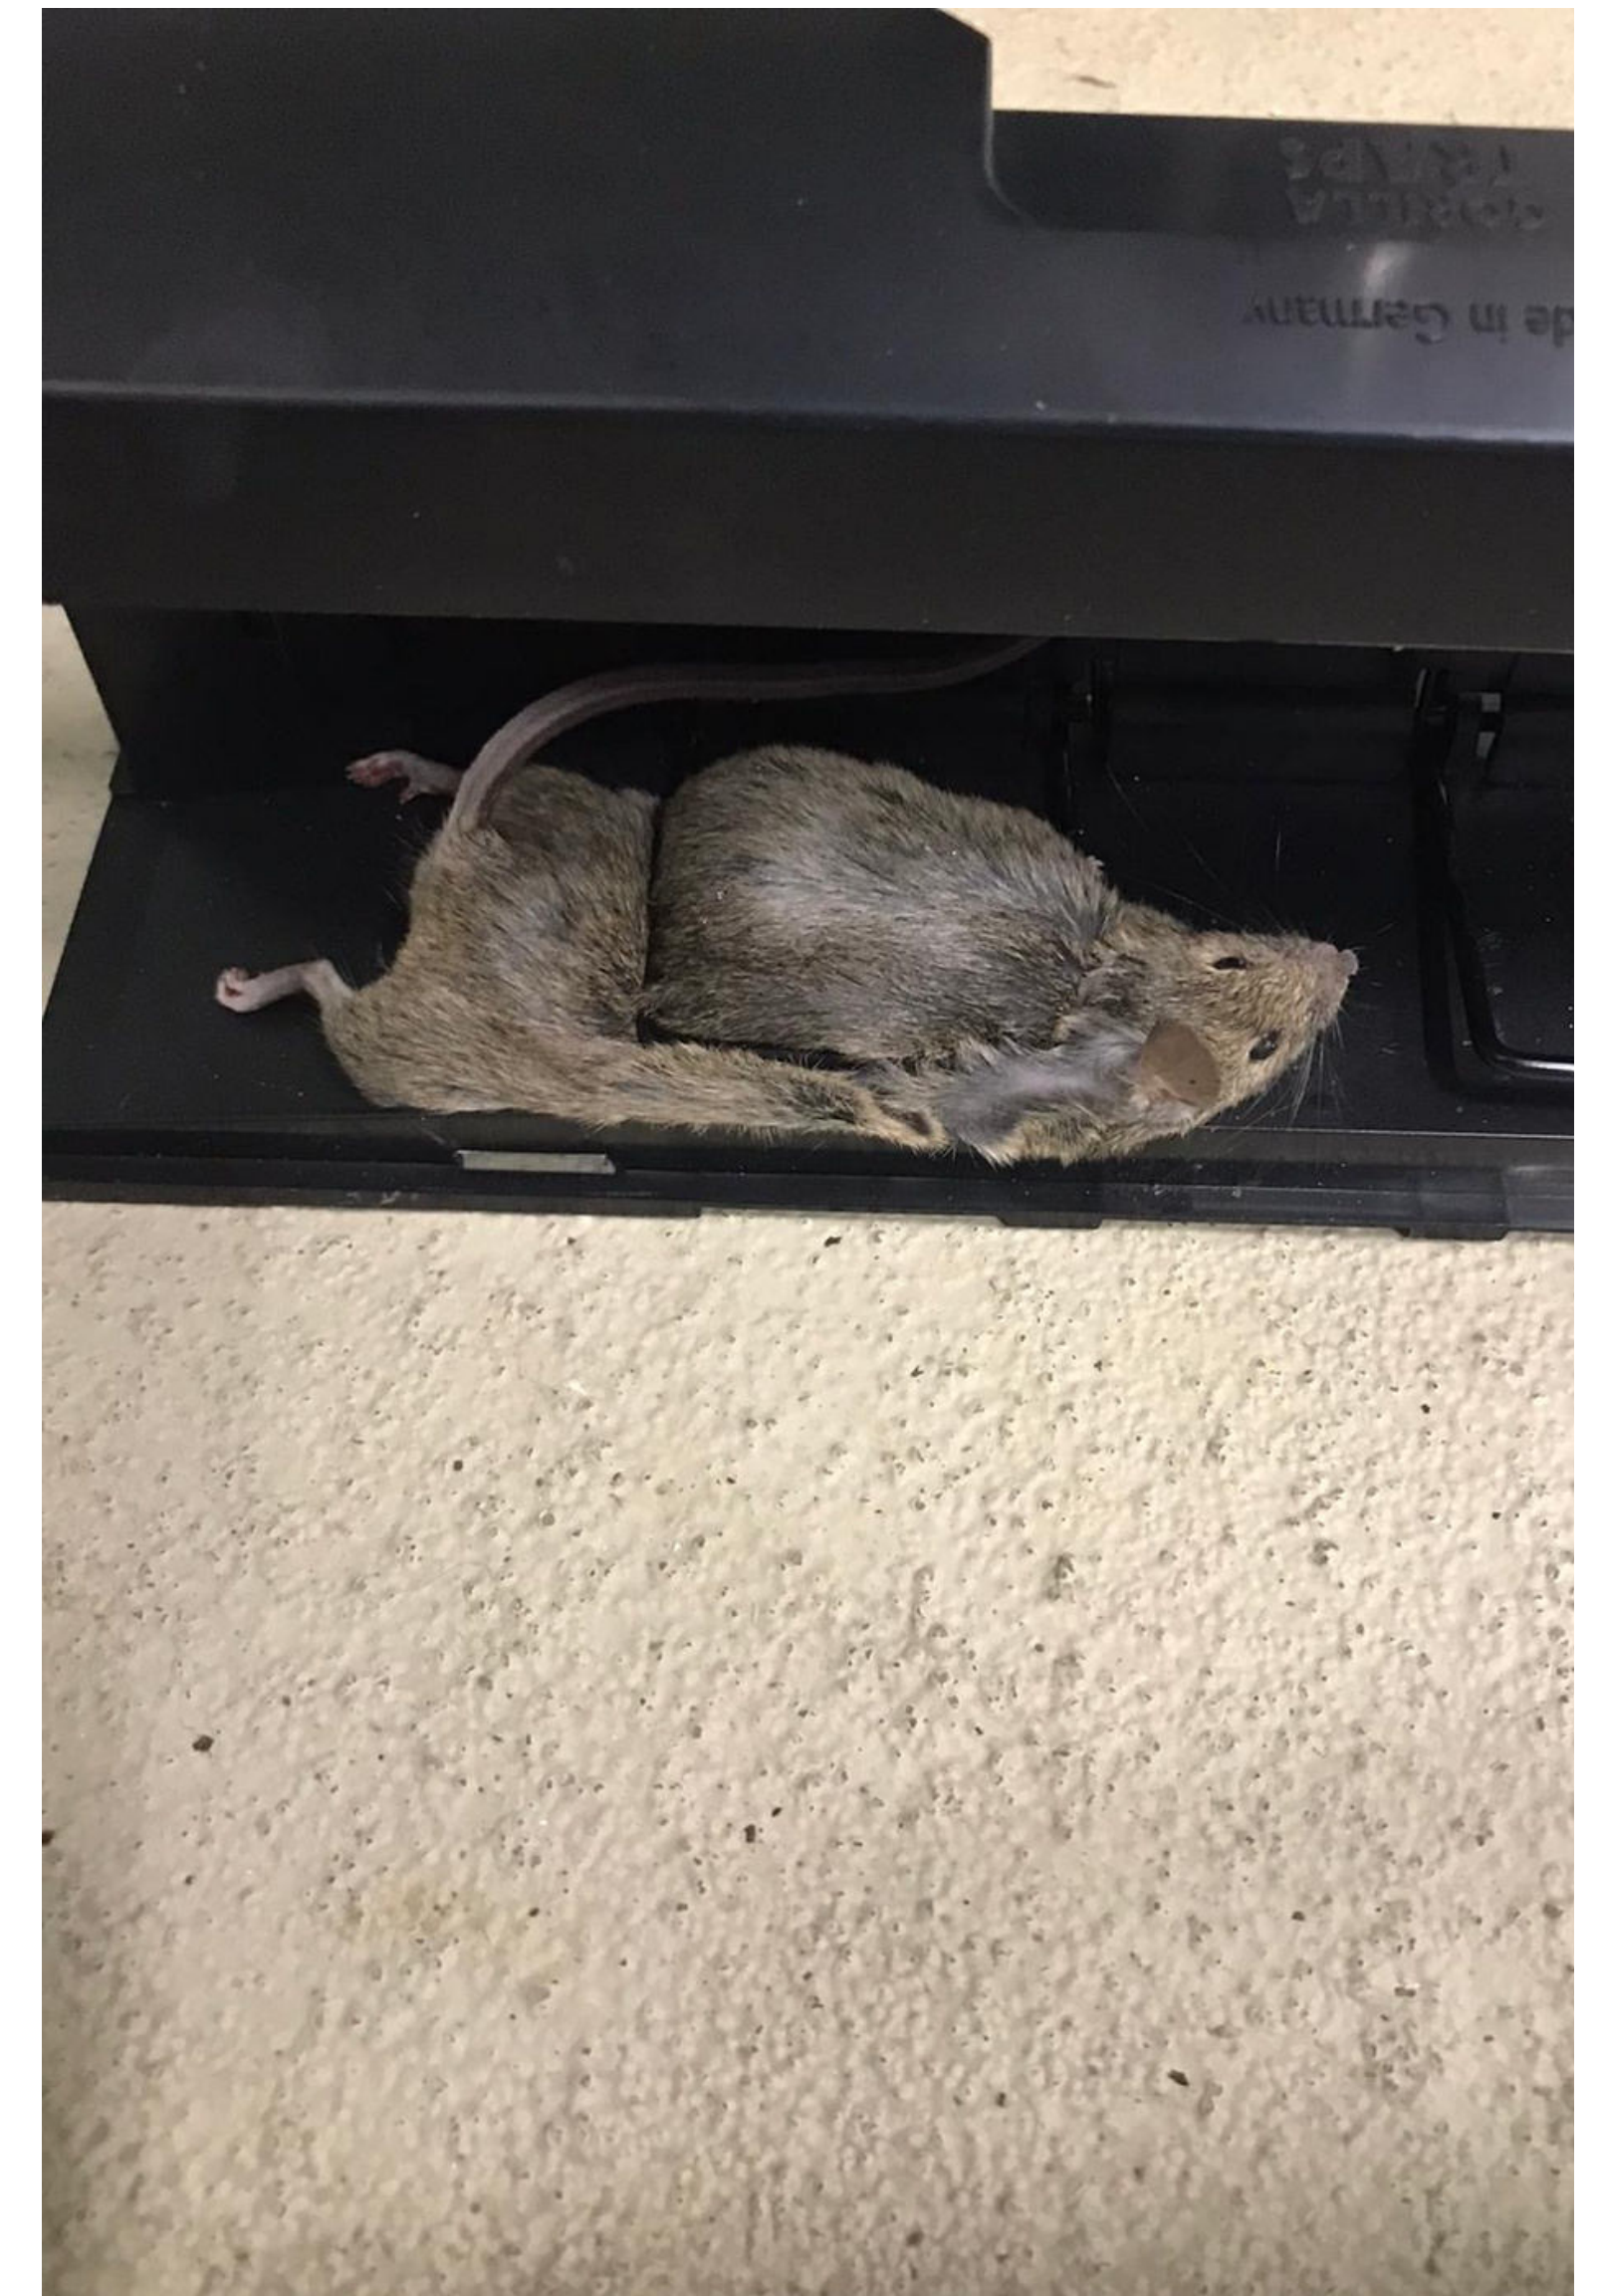

Human Effektiv Hygienisch

- sicherer und humaner Fang für Mäuse und Ratten
- Indoor und Outdoor (Outdoorbox kommt August 2023)
- Hygienewand für sicheres und hygienisches Entfernen der Nager