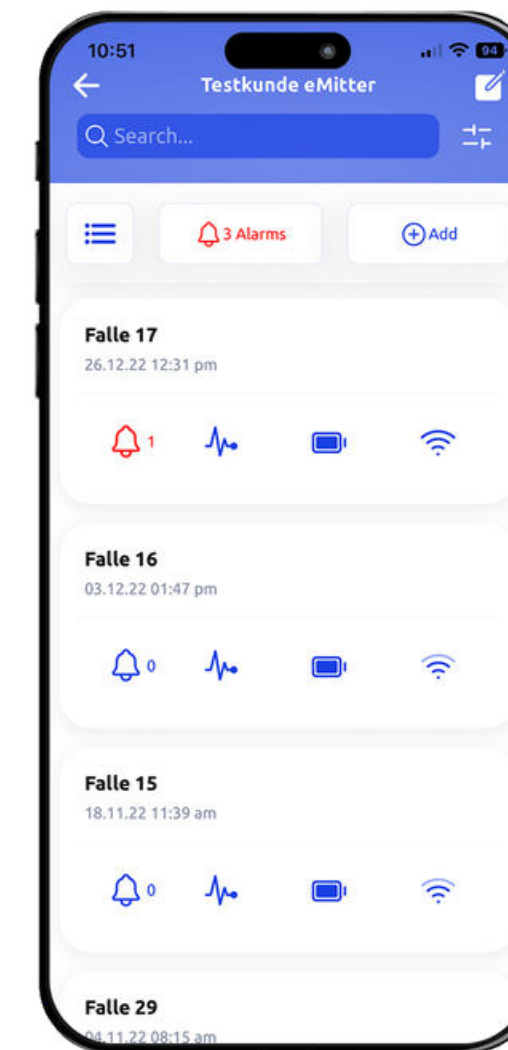

## Moderne Technologie

NB-IoT und Cat-M für die Signalübertragung durch feste Wände

**Fang- oder Leerfang-Unterscheidung  
sowie Bewegungsmelder in einem**

## Wechsel von Bewegungsmelder zu Fangen per Timer oder In-App Umstellung

- ✓ **Sehr hohe Fängigkeit dank  
barriere-freiem Tunneldesign**
- ✓ **Monitoring oder Fangen mit  
Timerfunktion. Per App oder Web  
einstellbar.**
- ✓ **Weekend-Modus:**  
Fallen können von "Fangen"  
umgestellt werden auf "Monitoring".  
Dann fängt die Tubetrap keine  
Mäuse mehr, zeichnet aber die  
Bewegung auf und teilt Ihnen diese  
mit. z.B. von Freitag 17h - Sonntag  
0:00 Uhr für TSchG konforme SBK.

# eMitter® App

## Überblick

Die Stati aller Fallen sind als Preview in der App sichtbar, aber auch als übersichtliche Kachel-Ansicht und unterscheiden zwischen: Fang, Leerfang, Bewegungsalarm und mehr.