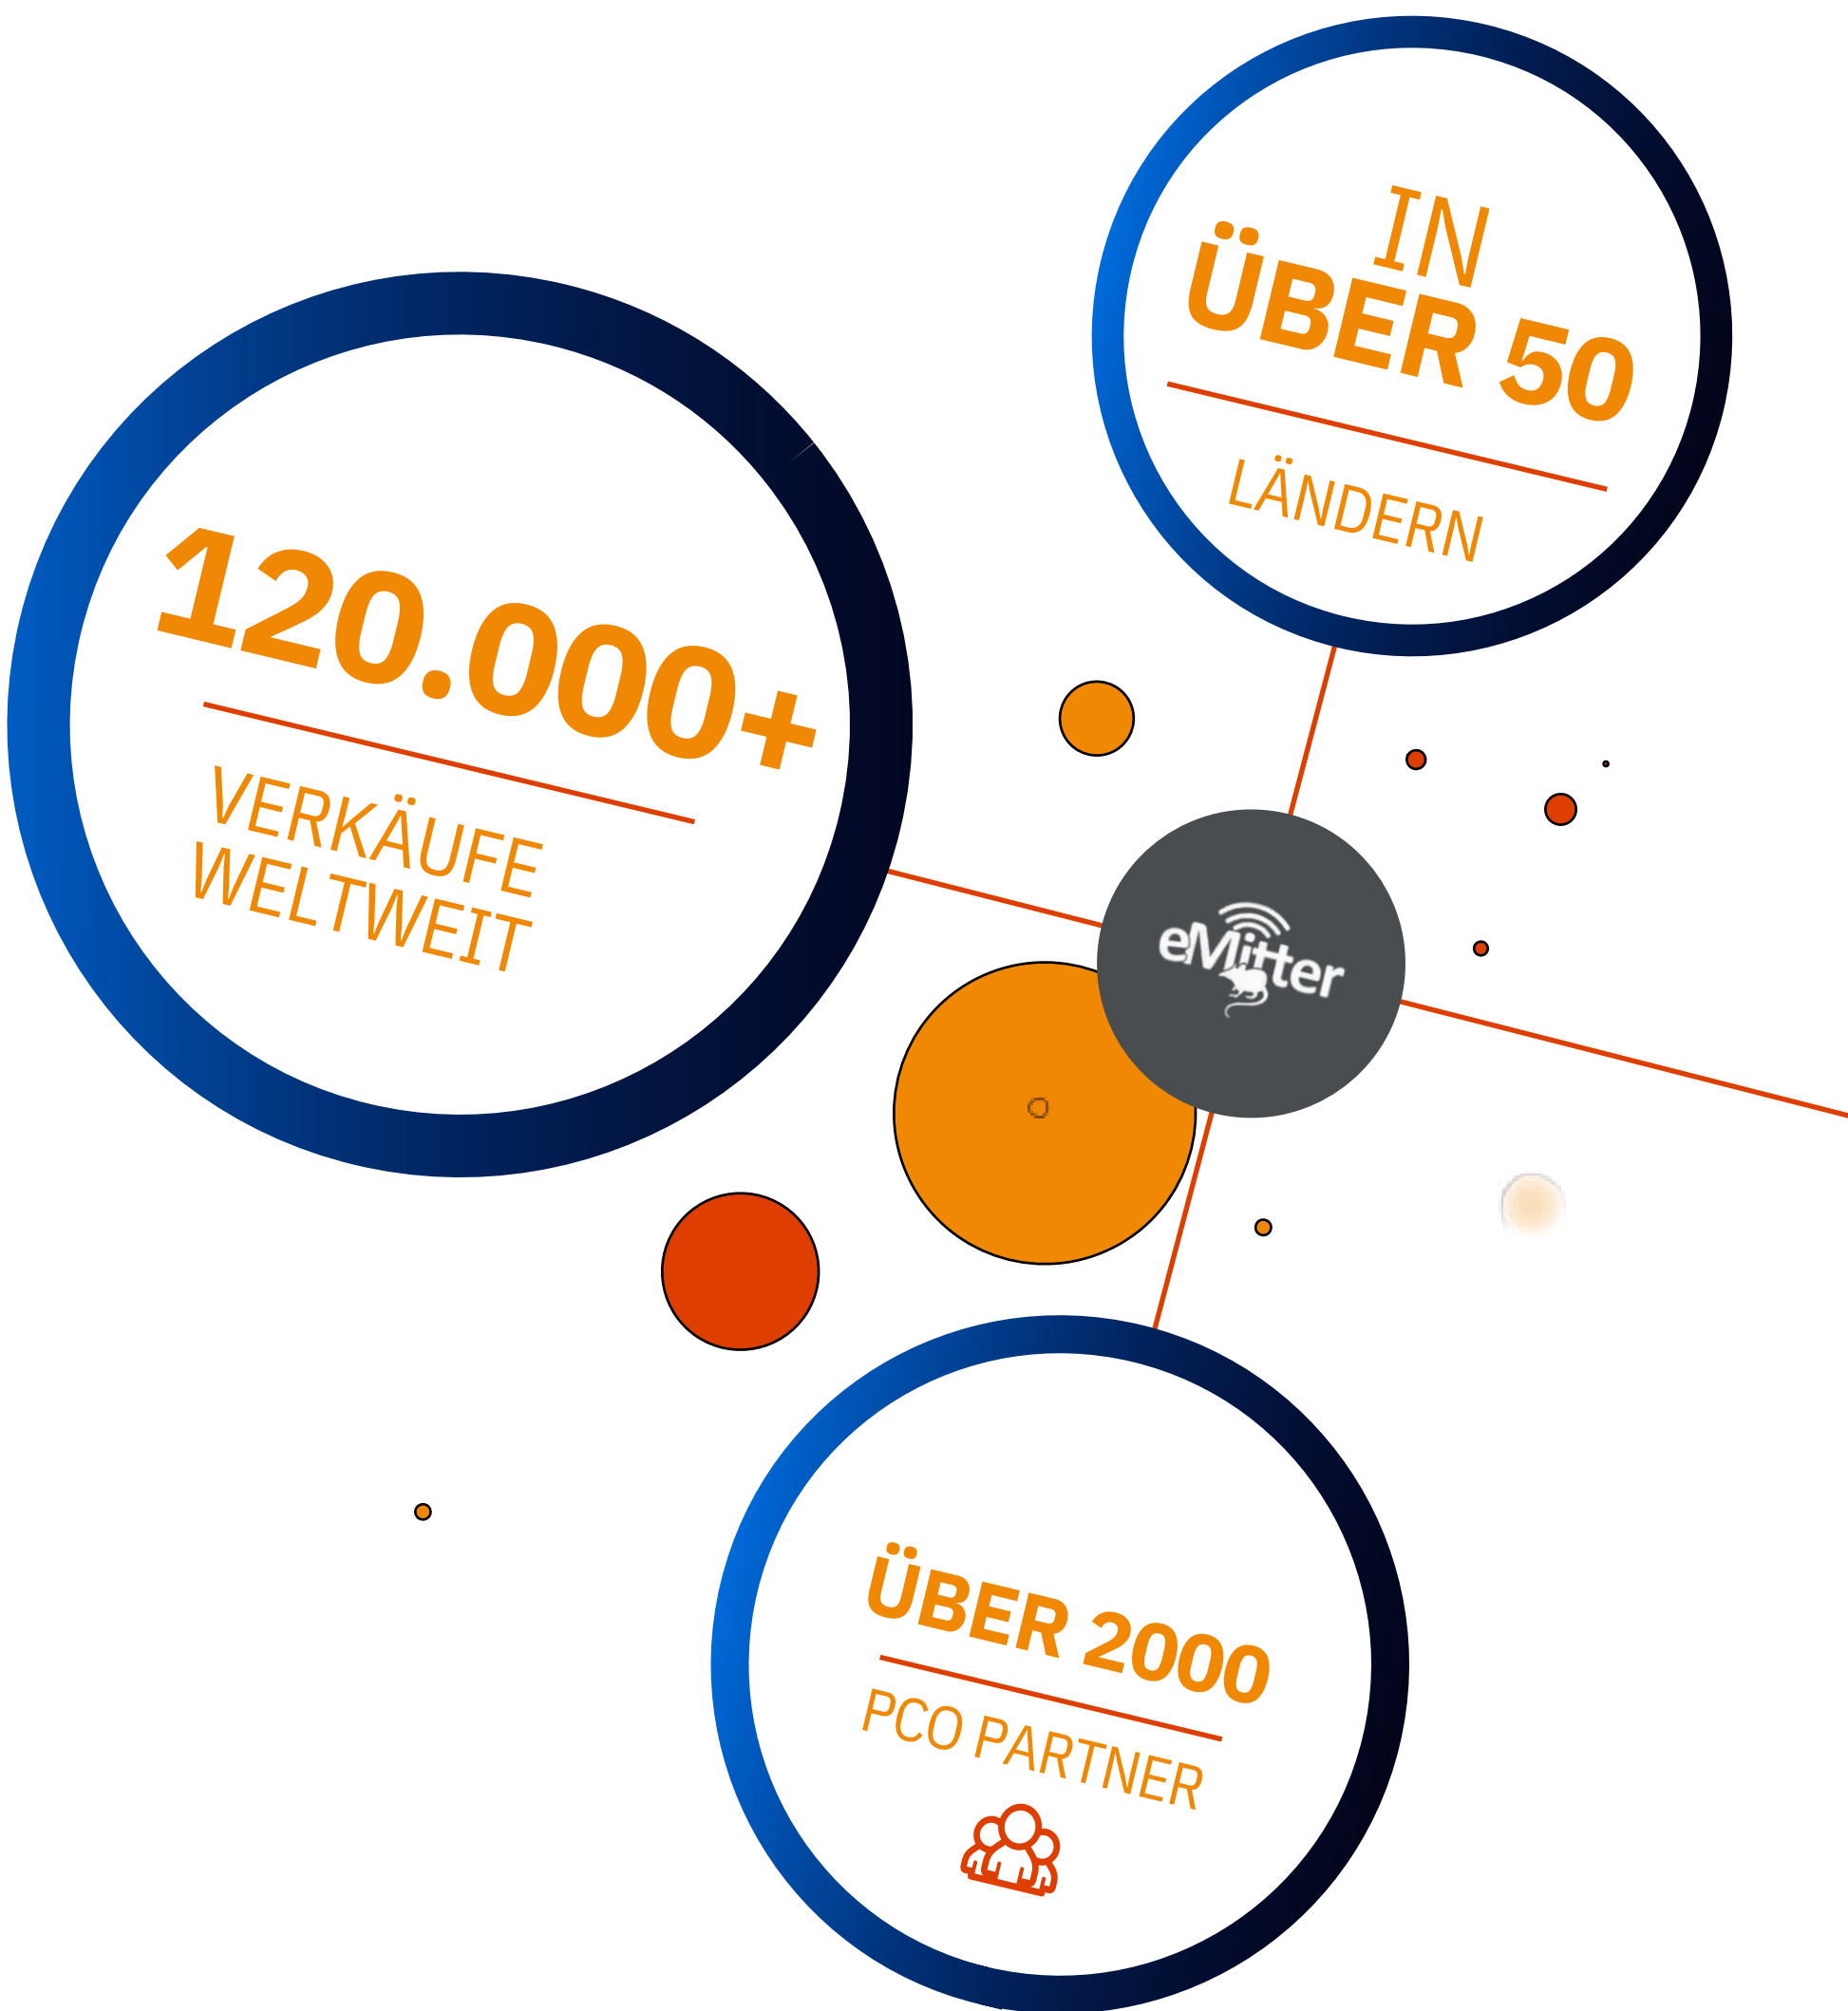

TAUSEND ZUFRIEDENE KUNDEN

Pionier der IoT-Technologie für die Schädlingsbekämpfung:

2006 haben wir die erste IoT-Mausefalle gebaut, seitdem haben wir Millionen von Euro in unser Unternehmen investiert und uns auf die digitale Zukunft der Schädlingsbekämpfung vorbereitet.

Emitter-Produkte werden in Deutschland entwickelt und konstruiert und mit Leidenschaft für Sicherheit und Qualität hergestellt.