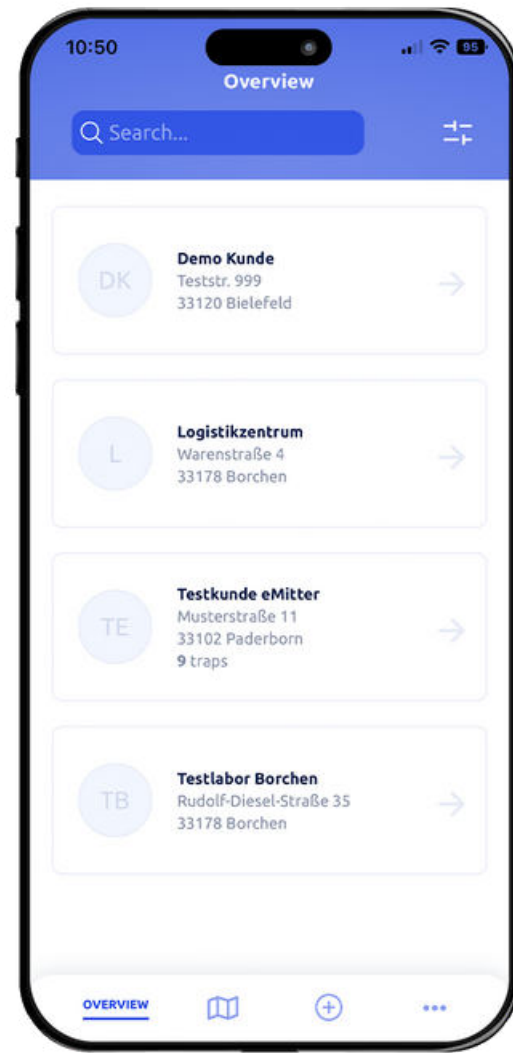

eMitter® App

Anlegen und verwalten

Emails, Push-Nachrichten auf die Apple und Android eMitter App sind kostenfrei sowie unser Web-Login oder API Schnittstellen direkt zu Ihrer oder anderen Softwaresystemen.