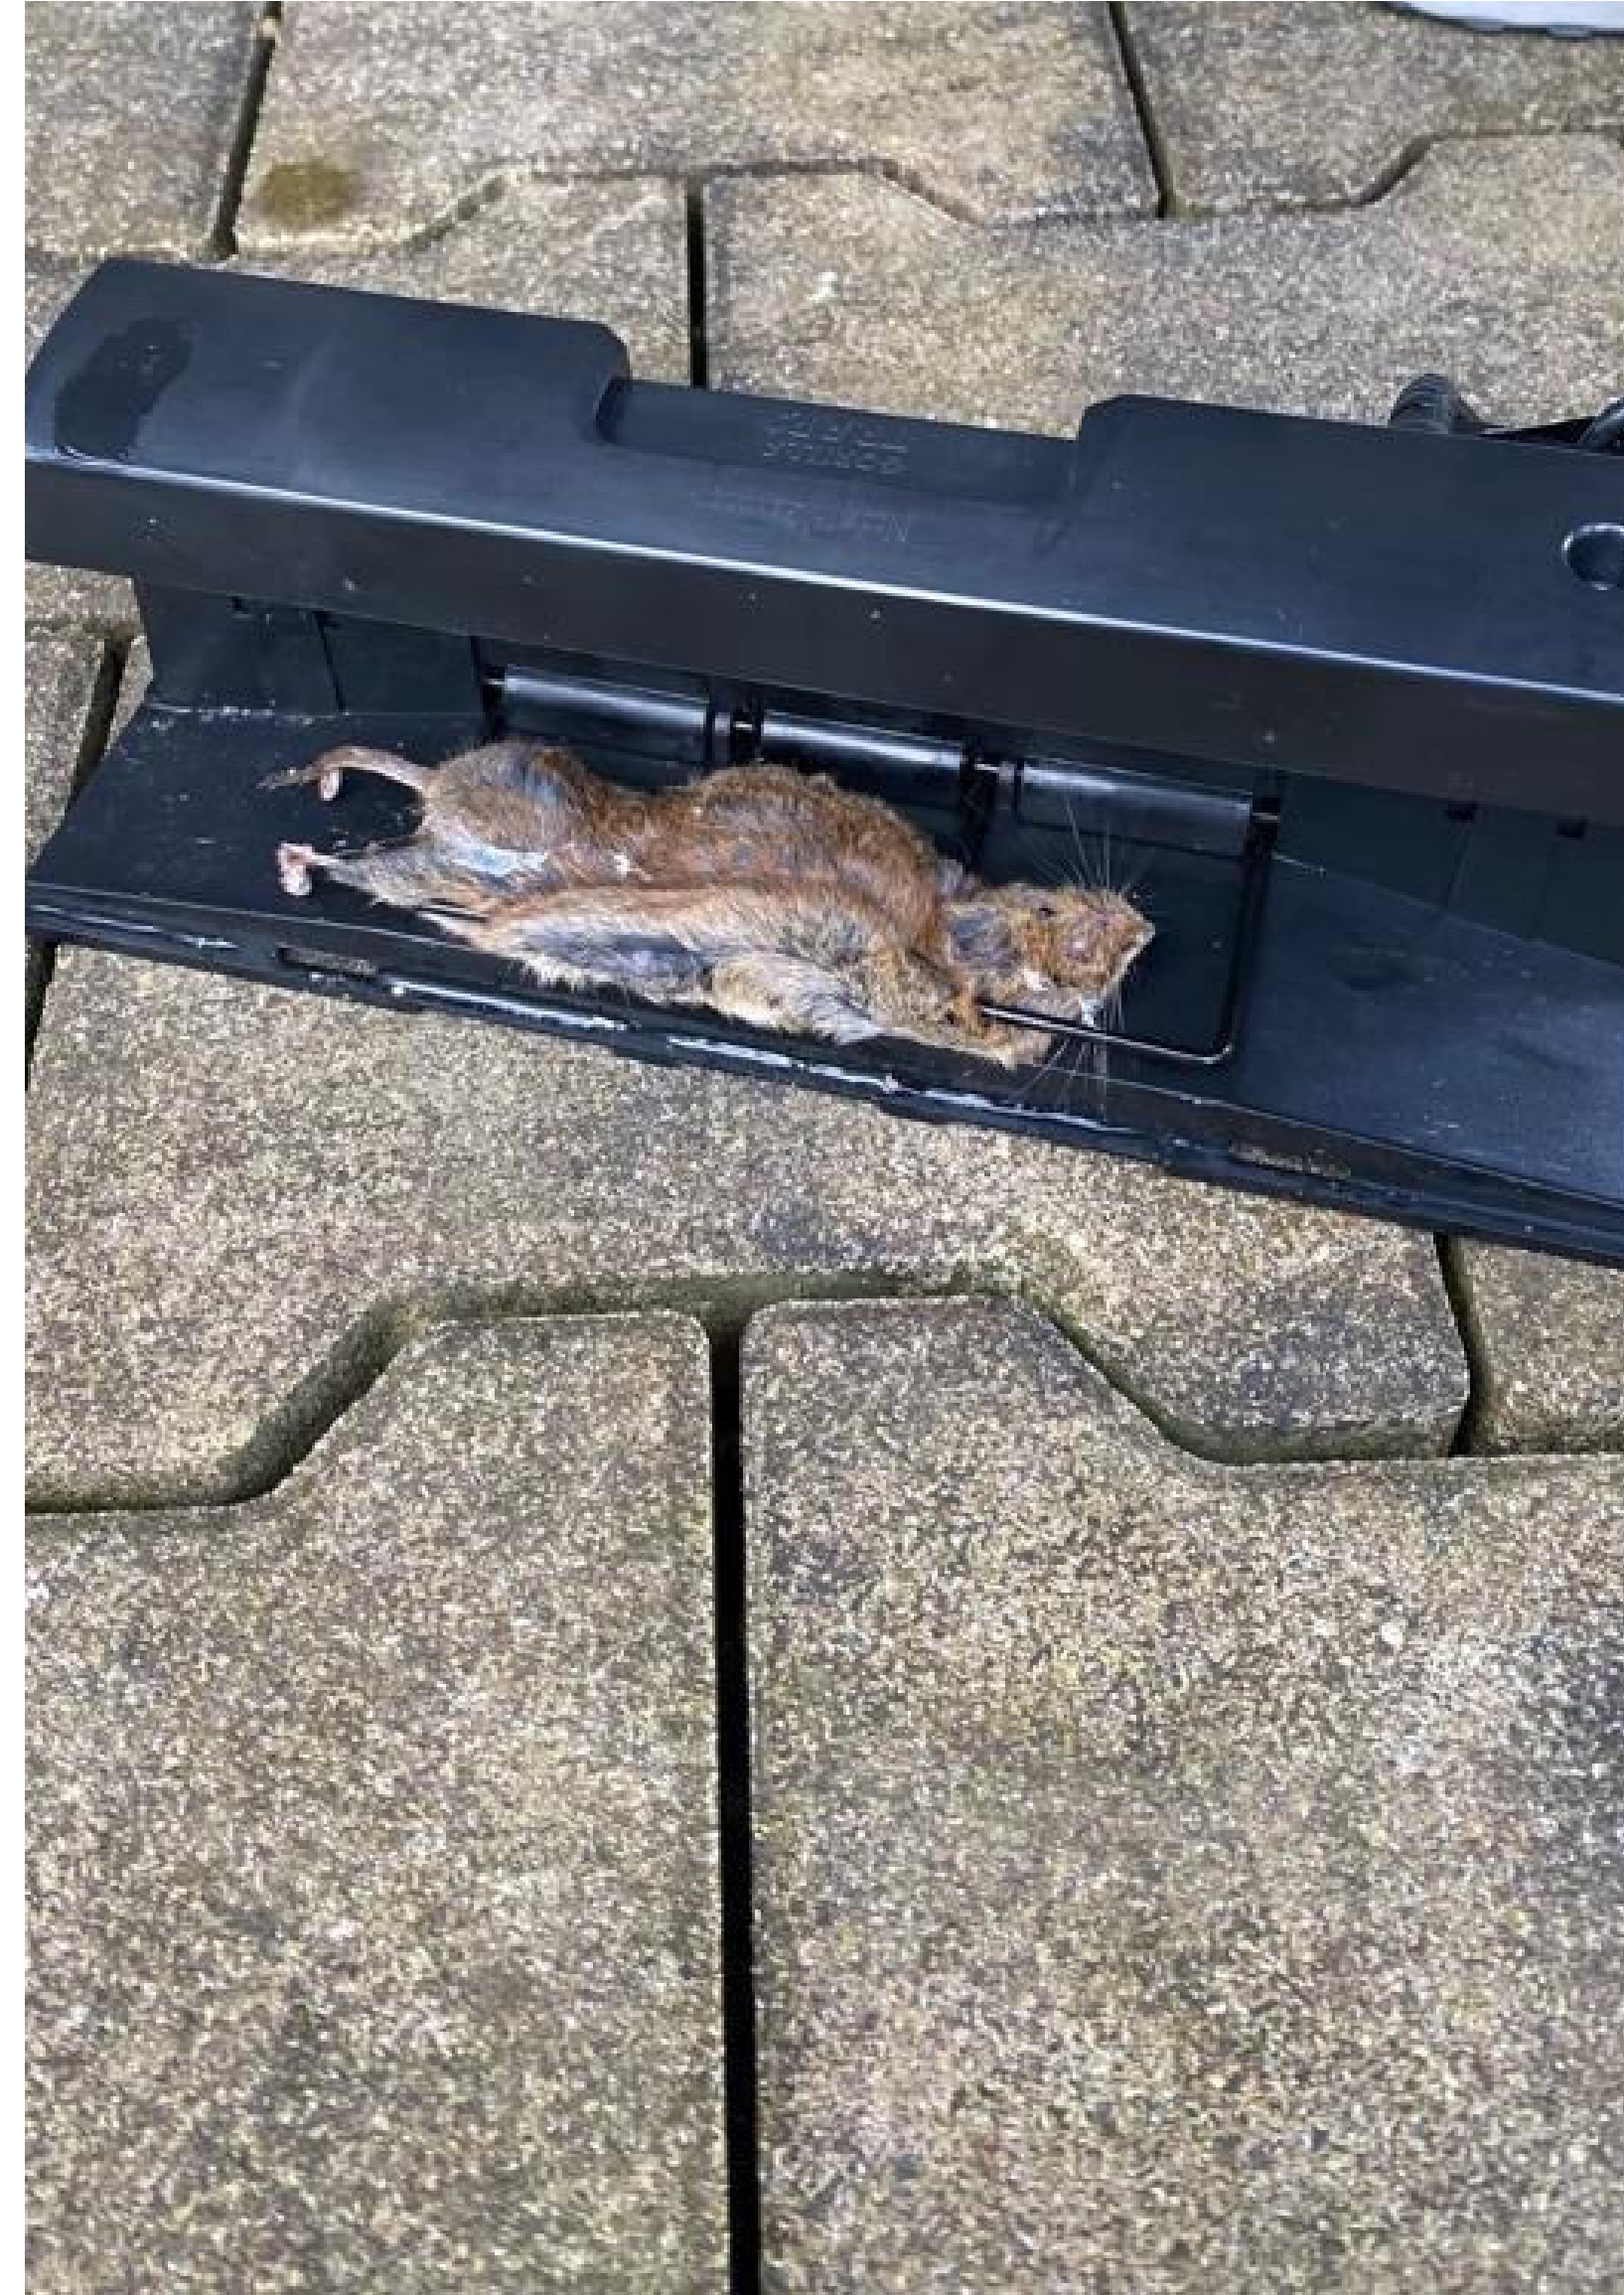

Human Effektiv Hygienisch

- sicherer und humaner Fang für Mäuse und Ratten
- Indoor und Outdoor (Outdoorbox kommt August 2023)
- Hygienewand für sicheres und hygienisches Entfernen der Nager