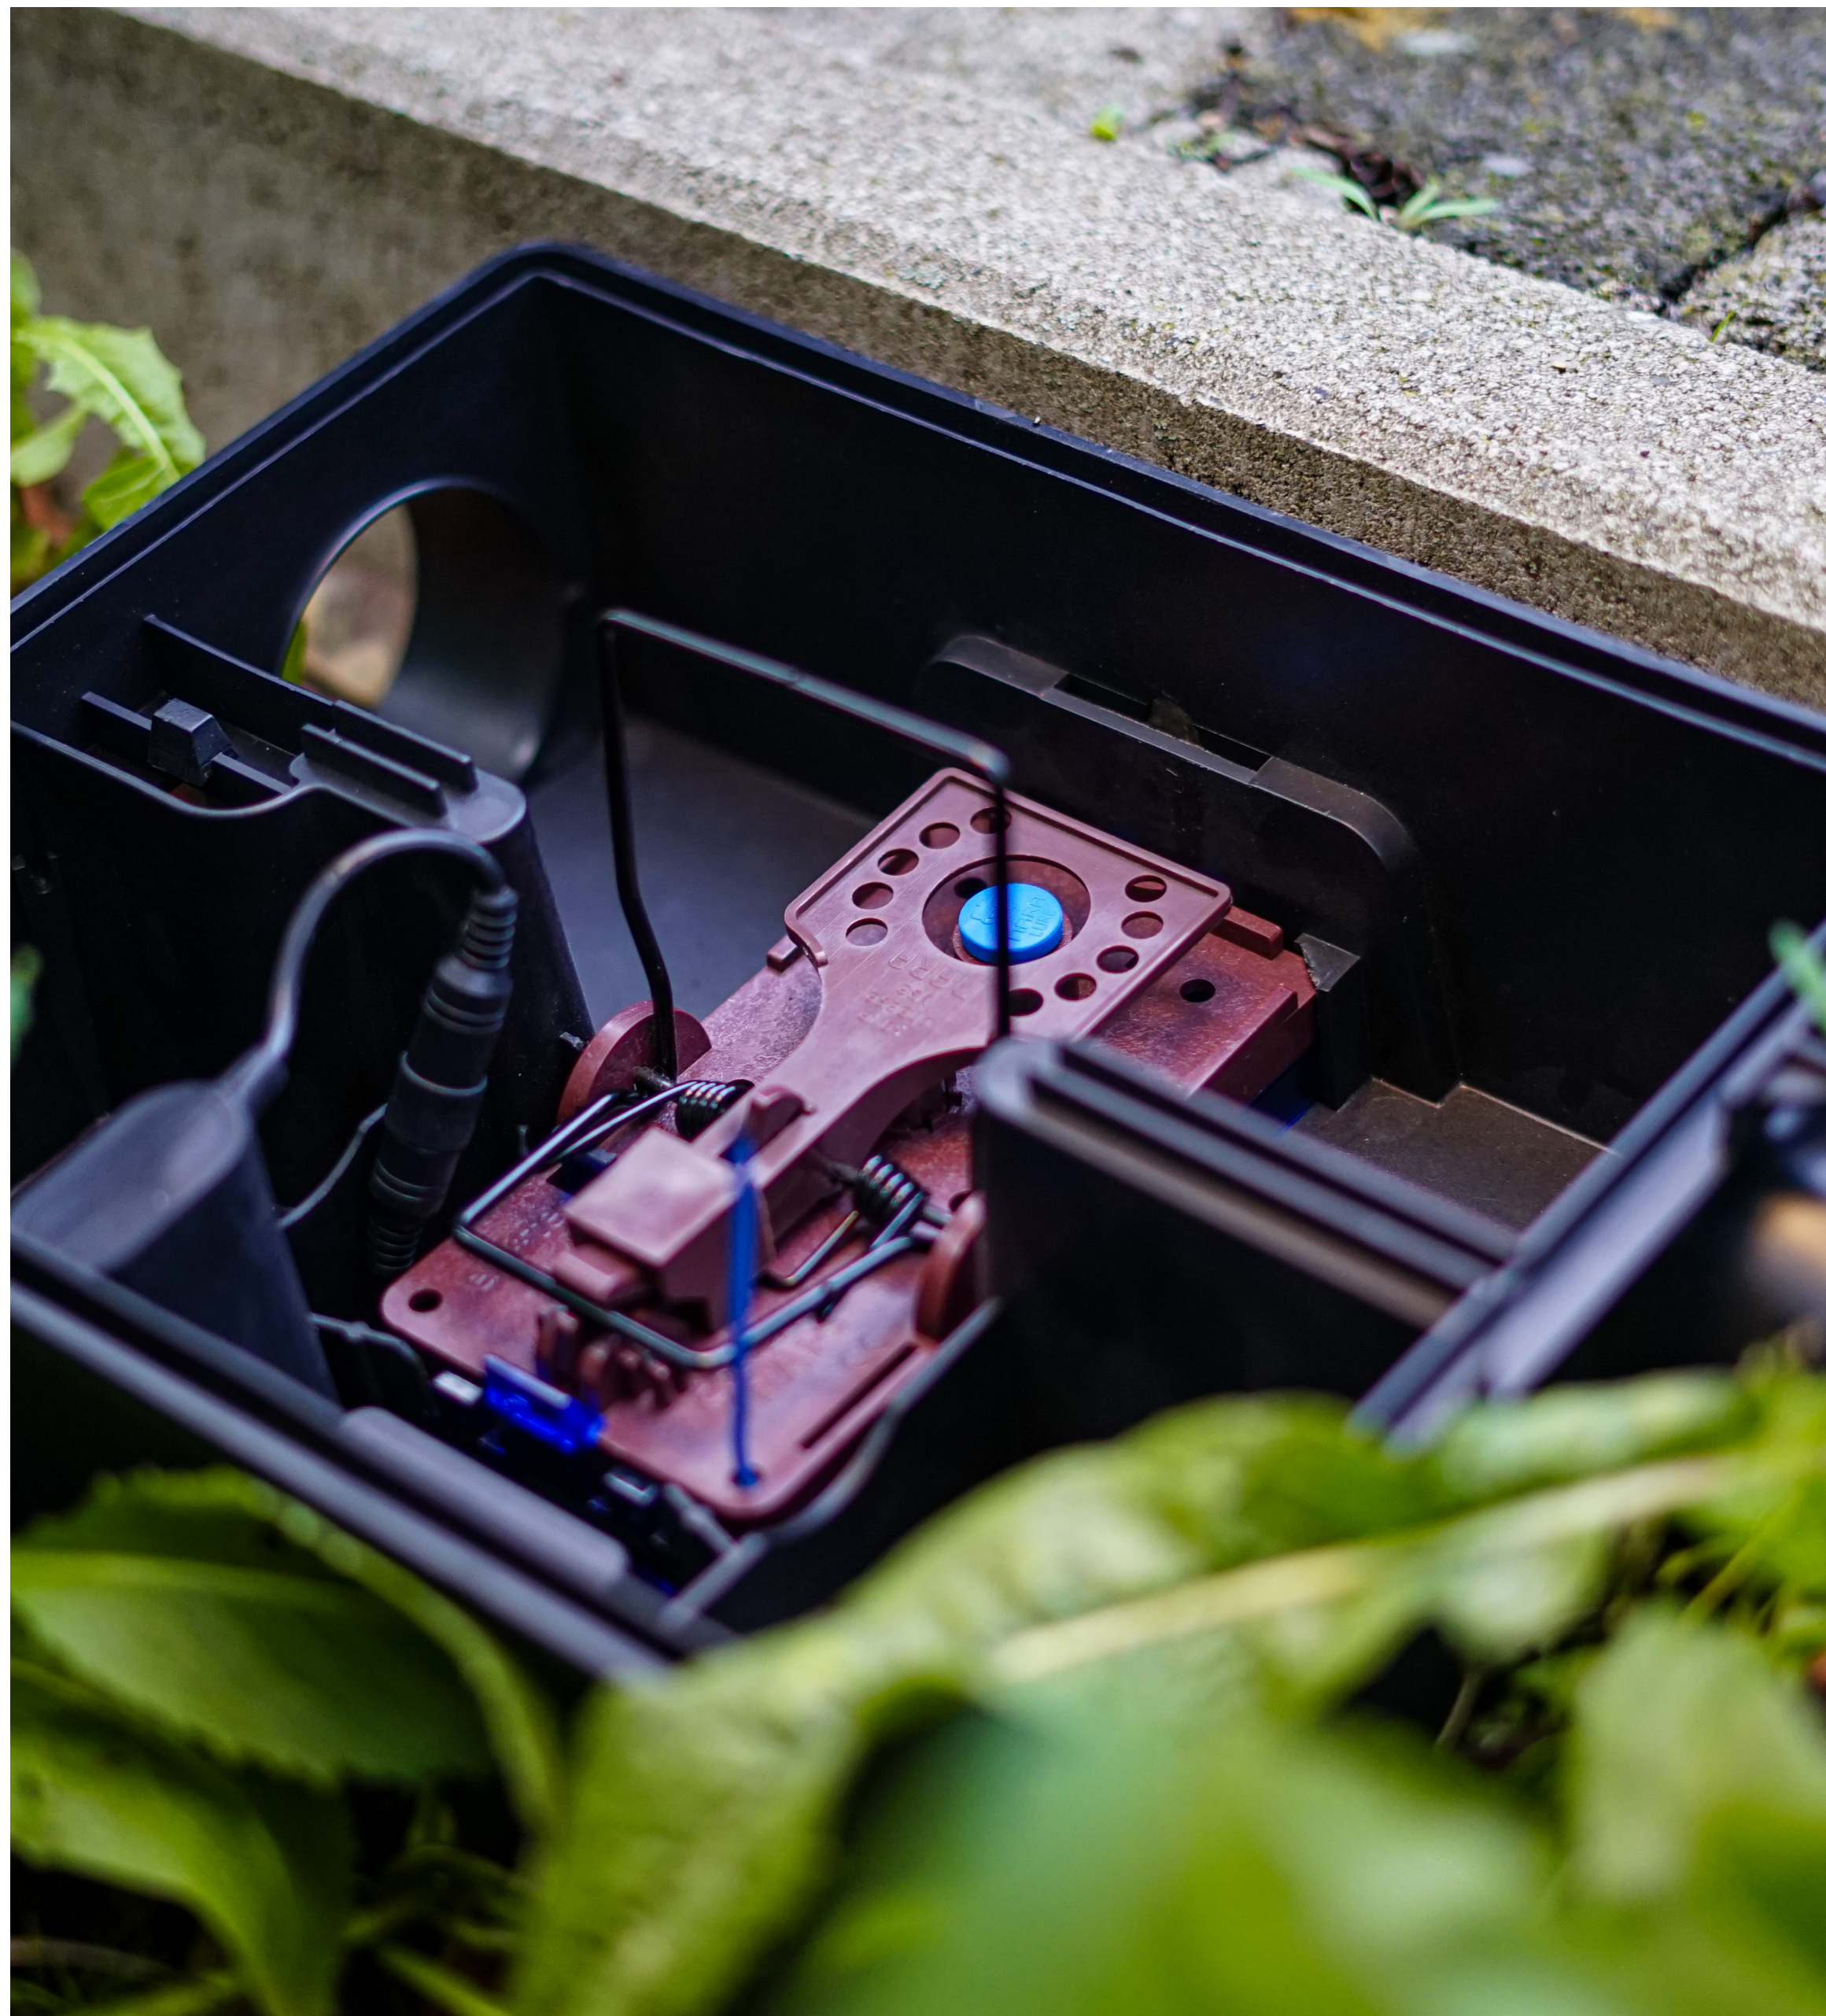

Kontakt

Futura GmbH

Rudolf-Diesel-Straße 35

DE-33178 Borchten

Germany

www.futura-germany.com