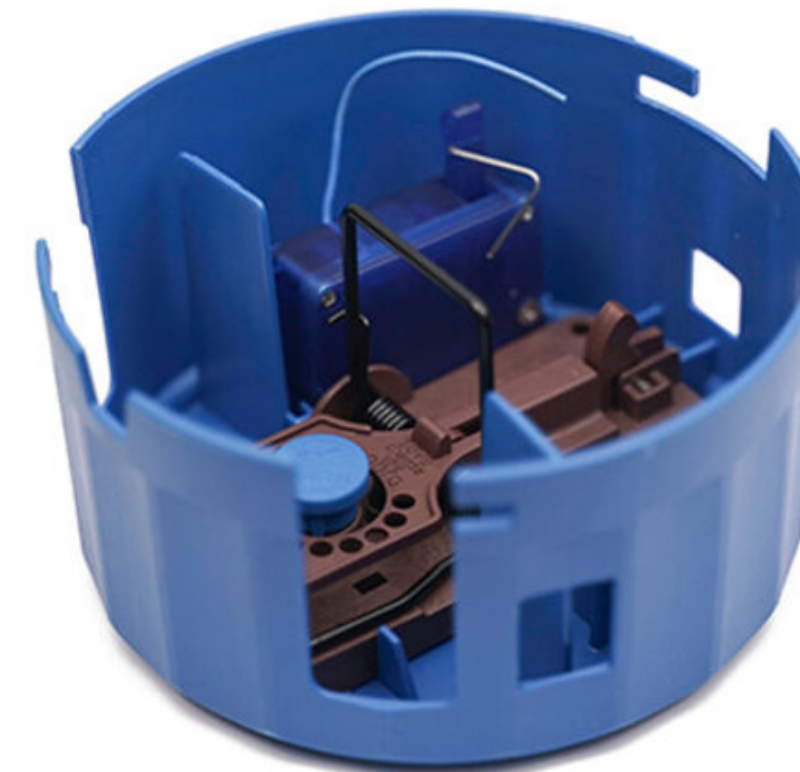

Stationen

Digitale Schädlingsbekämpfung
100% made in Germany