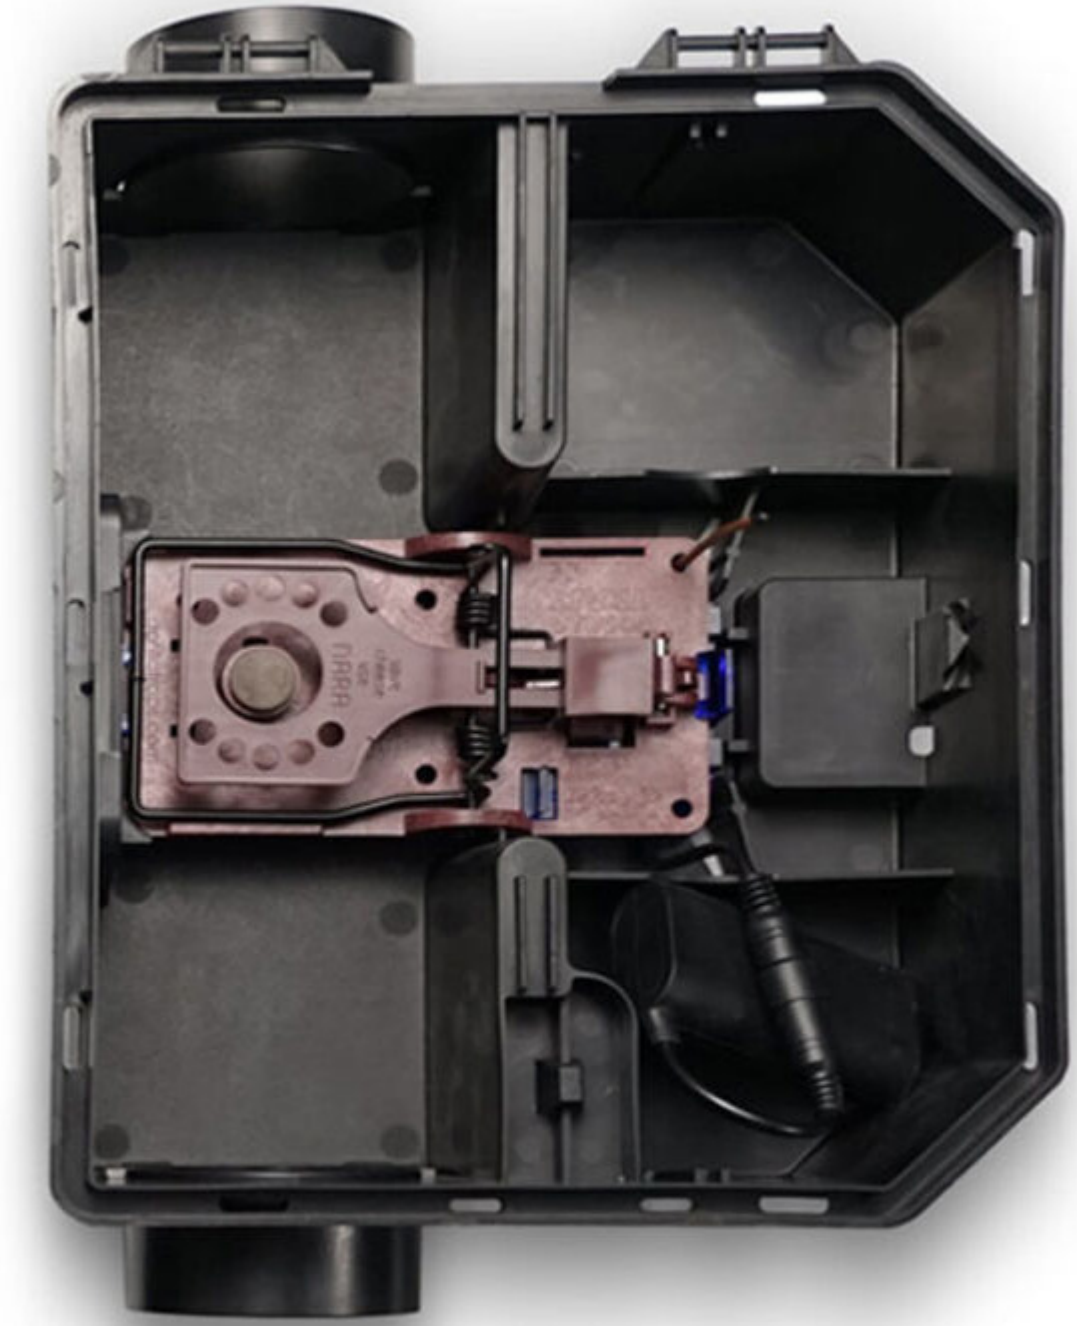

Stationen

Digitale Schädlingsbekämpfung
100% made in Germany