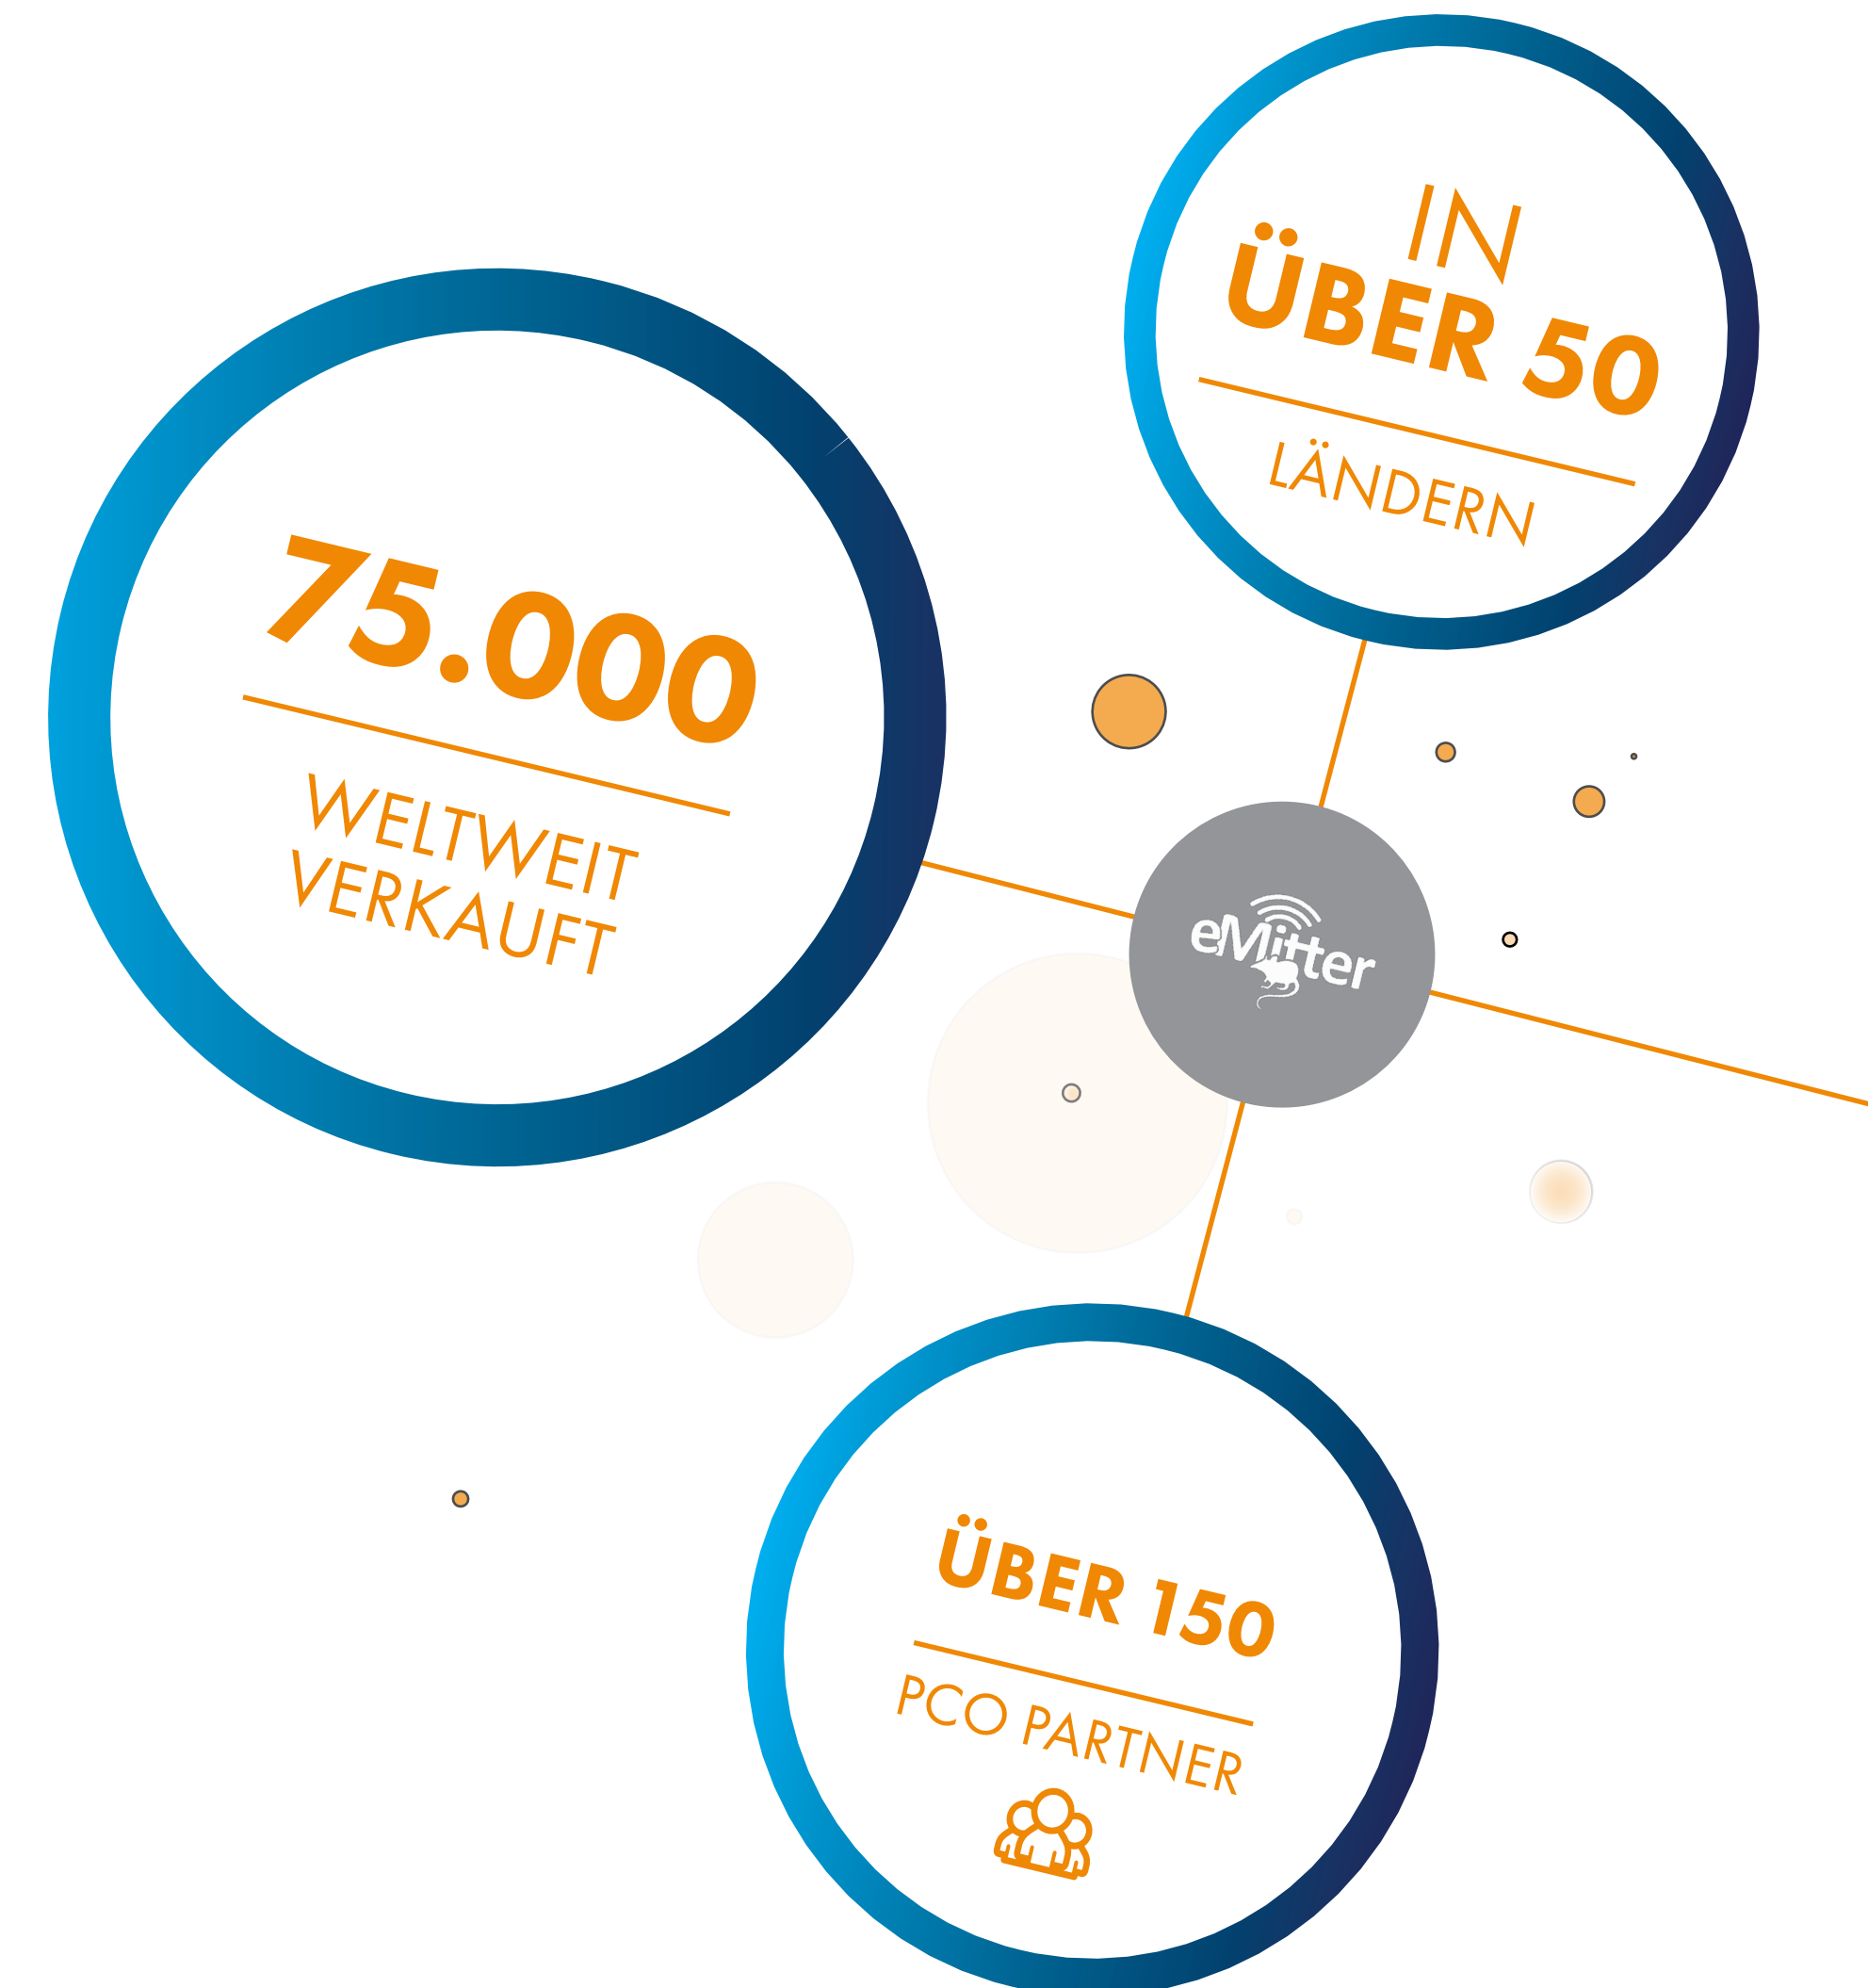

Tausende zufriedene Kunden

Unsere Kunden

Nestlé

Coca Cola

IBM

Google

Pfizer

Wrigleys

Heineken

Mars Group

und viele mehr

Schädlings- bekämpfung

Biosix

Anticimex

Terminix

Pestpulse

Biotec Klute

Desinfecta AG

und viele mehr